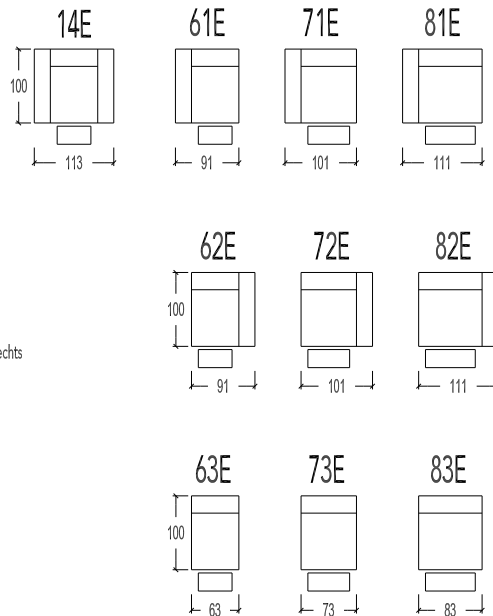

- 10 1 zit met vaste hoofdsteun
- 18-19 1 zit Small, 1 arm, vaste hoofdsteun
- 17 1 zit Small, zonder armen, vaste hoofdsteun
- 11-12 1 zit Medium, 1 arm, vaste hoofdsteun
- 15 1 zit Medium, zonder armen, vaste hoofdsteun
- 07-08 1 zit Large, 1 arm, vaste hoofdsteun
- 09 1 zit Large, zonder armen, vaste hoofdsteun
- 07B-08B 1 zit X-Large, 1 arm, vaste hoofdsteun
- 09B 1 zit X-Large, zonder armen, vaste hoofdsteun
  
- 20 2 zit met vaste hoofdsteun links + rechts
- 21-22 2 zit, 1 arm, vaste hoofdsteun links + rechts
- 51 2 zit zonder armen met vaste hoofdsteun links + rechts
- 45 2,5 zit met vaste hoofdsteun links + rechts
- 47-48 2,5 zit, 1 arm, vaste hoofdsteun links + rechts
- 52 2,5 zit zonder armen met vaste hoofdsteun links + rechts
- 30 3 zit met vaste hoofdsteun links + rechts
- 31-32 3 zit, 1 arm, vaste hoofdsteun links + rechts
- 53 3 zit zonder armen met vaste hoofdsteun links + rechts
- 35 Brede 3 zit, 2 zitkussens met vaste hoofdsteun links + rechts
- 37-38 Brede 3 zit, 2 zitkussens, 1 arm, vaste hoofdsteun links + rechts
- 54 Brede 3 zit, 2 zitkussens zonder armen met vaste hoofdsteun links + rechts