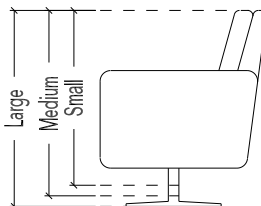

Standaard = Manueel verstelbare hoofdsteen

- | | | |
|-----|--------------|---|
| 03S | Relax SMALL | met 2 motoren + man. hoofdsteen + Extra kantelfunctie + draivoet + meegaande arm |
| 03M | Relax MEDIUM | |
| 03L | Relax LARGE | |
| 05S | Relax SMALL | opstaphulp met 2 motoren + man. hoofdsteen + Extra kantelfunctie + draivoet + meegaande arm |
| 05M | Relax MEDIUM | |
| 05L | Relax LARGE | |

	SMALL	MEDIUM	LARGE
Breedte :	73	73	73
Hoogte :	91	93	97
Diepte :	80	80	82
Zithoogte :	46	48	52
Zitdiepte :	48	48	50
Armhoogte :	68	70	74

STANDAARD met manueel verstelbare hoofdsteen

Elektrische relaxen ALTIJD met MEEGAANDE ARM