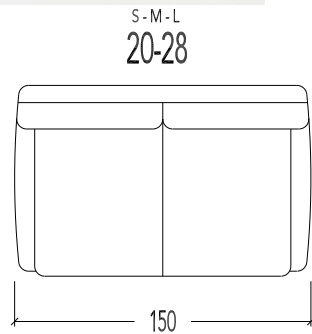

Overzicht elementen (Neo Style)

- 10S Zetel SMALL
- 10M Zetel MEDIUM
- 10L Zetel LARGE

- 18S Zetel hoog SMALL
- 18M Zetel hoog MEDIUM
- 18L Zetel hoog LARGE

- 20S Tweezit SMALL
- 20M Tweezit MEDIUM
- 20L Tweezit LARGE

- 28S Tweezit hoog SMALL
- 28M Tweezit hoog MEDIUM
- 28L Tweezit hoog LARGE

- 30S Driezit SMALL
- 30M Driezit MEDIUM
- 30L Driezit LARGE

- 38S Driezit hoog SMALL
- 38M Driezit hoog MEDIUM
- 38L Driezit hoog LARGE

- 45S 2.5 Zit SMALL
- 45M 2.5 Zit MEDIUM
- 45L 2.5 Zit LARGE

- 48S 2.5 zit hoog SMALL
- 48M 2.5 zit hoog MEDIUM
- 48L 2.5 zit hoog LARGE

	Zithoogte	Zitdiepte
S = Small	45cm	47cm
M = Medium	48cm	50cm
L = Large	51cm	50cm

Hoge rug : el. 18 - 28 - 48 - 38

Lage rug : el. 10 - 20 - 45 - 30

STANDAARD Uitschuifbare zitten (8cm) + INTERIEURVERING