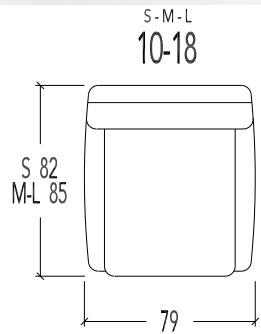

Overzicht elementen (Neo Style)

- 10S Zetel SMALL
- 10M Zetel MEDIUM
- 10L Zetel LARGE

- 18S Zetel hoog SMALL
- 18M Zetel hoog MEDIUM
- 18L Zetel hoog LARGE

- 20S Tweezit SMALL
- 20M Tweezit MEDIUM
- 20L Tweezit LARGE

- 28S Tweezit hoog SMALL
- 28M Tweezit hoog MEDIUM
- 28L Tweezit hoog LARGE

- 30S Driezit SMALL
- 30M Driezit MEDIUM
- 30L Driezit LARGE

- 38S Driezit hoog SMALL
- 38M Driezit hoog MEDIUM
- 38L Driezit hoog LARGE

- 45S 2.5 Zit SMALL
- 45M 2.5 Zit MEDIUM
- 45L 2.5 Zit LARGE

- 48S 2.5 zit hoog SMALL
- 48M 2.5 zit hoog MEDIUM
- 48L 2.5 zit hoog LARGE

	Zithoogte	Zitdiepte
S = Small	45cm	47cm
M = Medium	48cm	50cm
L = Large	51cm	50cm

Hoge rug : el. 18 - 28 - 48 - 38

Lage rug : el. 10 - 20 - 45 - 30

STANDAARD Uitschuifbare zitten (8cm) + INTERIEURVERING