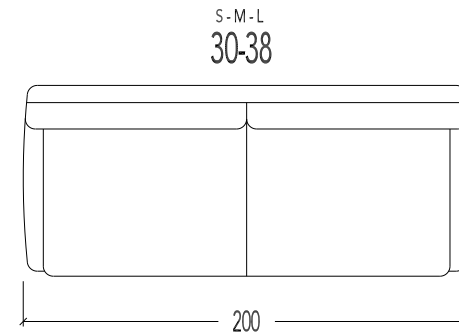

Overzicht elementen (Neo Style)

- 10S Zetel SMALL
- 10M Zetel MEDIUM
- 10L Zetel LARGE

- 18S Zetel hoog SMALL
- 18M Zetel hoog MEDIUM
- 18L Zetel hoog LARGE

- 20S Tweezit SMALL
- 20M Tweezit MEDIUM
- 20L Tweezit LARGE

- 28S Tweezit hoog SMALL
- 28M Tweezit hoog MEDIUM
- 28L Tweezit hoog LARGE

- 30S Driezit SMALL
- 30M Driezit MEDIUM
- 30L Driezit LARGE

- 38S Driezit hoog SMALL
- 38M Driezit hoog MEDIUM
- 38L Driezit hoog LARGE

- 45S 2.5 Zit SMALL
- 45M 2.5 Zit MEDIUM
- 45L 2.5 Zit LARGE

- 48S 2.5 zit hoog SMALL
- 48M 2.5 zit hoog MEDIUM
- 48L 2.5 zit hoog LARGE

	Zithoogte	Zitdiepte
S = Small	45cm	47cm
M = Medium	48cm	50cm
L = Large	51cm	50cm

Hoge rug : el. 18 - 28 - 48 - 38

Lage rug : el. 10 - 20 - 45 - 30

STANDAARD Uitschuifbare zitten (8cm) + INTERIEURVERING