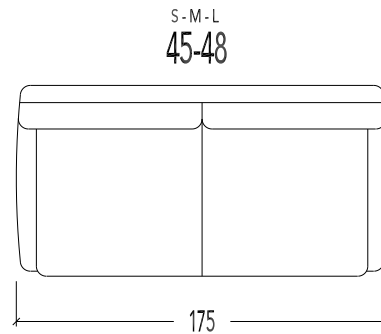

Overzicht elementen (Neo Style)

- 10S Zetel SMALL
- 10M Zetel MEDIUM
- 10L Zetel LARGE

- 18S Zetel hoog SMALL
- 18M Zetel hoog MEDIUM
- 18L Zetel hoog LARGE

- 20S Tweezit SMALL
- 20M Tweezit MEDIUM
- 20L Tweezit LARGE

- 28S Tweezit hoog SMALL
- 28M Tweezit hoog MEDIUM
- 28L Tweezit hoog LARGE

- 30S Driezit SMALL
- 30M Driezit MEDIUM
- 30L Driezit LARGE

- 38S Driezit hoog SMALL
- 38M Driezit hoog MEDIUM
- 38L Driezit hoog LARGE

- 45S 2.5 Zit SMALL
- 45M 2.5 Zit MEDIUM
- 45L 2.5 Zit LARGE

- 48S 2.5 zit hoog SMALL
- 48M 2.5 zit hoog MEDIUM
- 48L 2.5 zit hoog LARGE

	Zithoogte	Zitdiepte
S = Small	45cm	47cm
M = Medium	48cm	50cm
L = Large	51cm	50cm

Hoge rug : el. 18 - 28 - 48 - 38

Lage rug : el. 10 - 20 - 45 - 30

STANDAARD Uitschuifbare zitten (8cm) + INTERIEURVERING