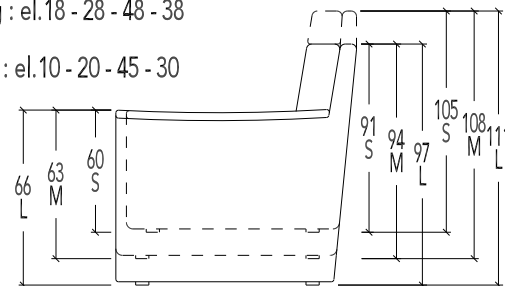

Overzicht elementen (Neo Style)

- 10S Zetel SMALL
- 10M Zetel MEDIUM
- 10L Zetel LARGE

- 18S Zetel hoog SMALL
- 18M Zetel hoog MEDIUM
- 18L Zetel hoog LARGE

- 20S Tweezit SMALL
- 20M Tweezit MEDIUM
- 20L Tweezit LARGE

- 28S Tweezit hoog SMALL
- 28M Tweezit hoog MEDIUM
- 28L Tweezit hoog LARGE

- 30S Driezit SMALL
- 30M Driezit MEDIUM
- 30L Driezit LARGE

- 38S Driezit hoog SMALL
- 38M Driezit hoog MEDIUM
- 38L Driezit hoog LARGE

- 45S 2.5 Zit SMALL
- 45M 2.5 Zit MEDIUM
- 45L 2.5 Zit LARGE

- 48S 2.5 zit hoog SMALL
- 48M 2.5 zit hoog MEDIUM
- 48L 2.5 zit hoog LARGE

	Zithoogte	Zitdiepte
S = Small	45cm	47cm
M = Medium	48cm	50cm
L = Large	51cm	50cm

Hoge rug : el. 18 - 28 - 48 - 38

Lage rug : el. 10 - 20 - 45 - 30

STANDAARD Uitschuifbare zitten (8cm) + INTERIEURVERING