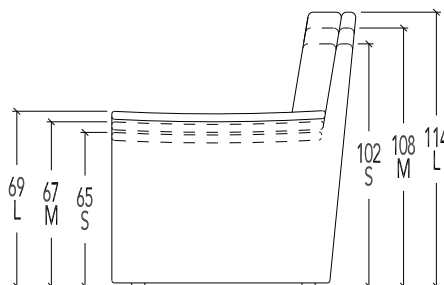

S - M - L
601-603
801-803
901-903

	SMALL	MEDIUM	LARGE
Breedte :	82	82	82
Hoogte :	102	108	114
Diepte :	86	86	86
Zithoogte :	47	49	51
Zitdiepte :	50	50	50

Vaste hoofdsteun

601S Relax SMALL
601M Relax MEDIUM
601L Relax LARGE | met gasveer met doorlopende mat

603S Relax SMALL
603M Relax MEDIUM
603L Relax LARGE | met 2 motoren met doorlopende mat

Manueel verstelbare hoofdsteun

801S Relax SMALL
801M Relax MEDIUM
801L Relax LARGE | met gasveer met doorlopende mat