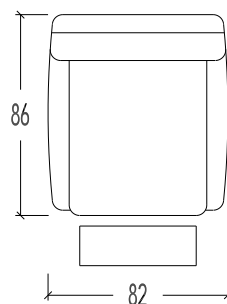

S - M - L
601-603
801-803
901-903

	SMALL	MEDIUM	LARGE
Breedte :	82	82	82
Hoogte :	102	108	114
Diepte :	86	86	86
Zithoogte :	47	49	51
Zitdiepte :	50	50	50

Vaste hoofdsteun

601S Relax SMALL
601M Relax MEDIUM
601L Relax LARGE | met gasveer met doorlopende mat

603S Relax SMALL
603M Relax MEDIUM
603L Relax LARGE | met 2 motoren met doorlopende mat

Manueel verstelbare hoofdsteun

801S Relax SMALL
801M Relax MEDIUM
801L Relax LARGE | met gasveer met doorlopende mat