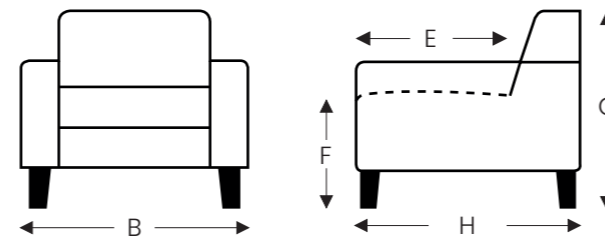

Elektrische hoofdsteun

MET GASVEER MET DOORLOPENDE MAT (VASTE HOOFDSTEUN)

MET GASVEER MET DOORLOPENDE MAT

MET 2 MOTOREN MET DOORLOPENDE MAT (VASTE HOOFDSTEUN)

MET 2 MOTOREN MET DOORLOPENDE MAT

(Tolerantie op afmetingen +/- 3%)

	B	E	F	G	H
	breedte	zitdiepte	zithoogte	rughoogte	diepte
S: smal	82 cm	50 cm	47 cm	102 cm	86 cm
M: medium	82 cm	50 cm	49 cm	108 cm	86 cm
L: large	82 cm	50 cm	51 cm	114 cm	86 cm