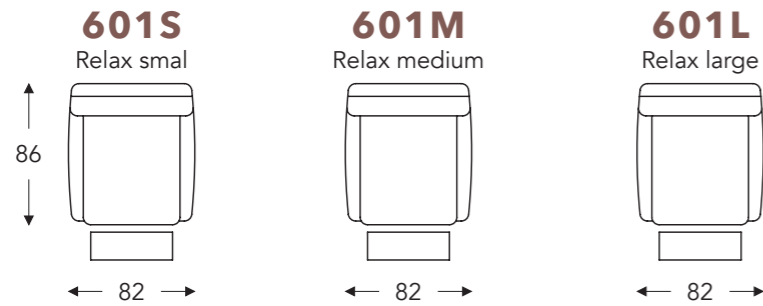

OVERZICHT ELEMENTEN

RELAX ELEMENTEN MET VASTE HOOFDSTEUN

DENVER-RELAX

Neo-Style

DENVER-RELAX

Neo-Style

RELAX ELEMENTEN MET HOOFDSTEUN

Manuele hoofdsteun

Elektrische hoofdsteun

MET GASVEER MET DOORLOPENDE MAT (VASTE HOOFDSTEUN)

MET GASVEER MET DOORLOPENDE MAT

MET 2 MOTOREN MET DOORLOPENDE MAT (VASTE HOOFDSTEUN)

MET 2 MOTOREN MET DOORLOPENDE MAT

(Tolerantie op afmetingen +/- 3%)

	B	E	F	G	H
	breedte	zitdiepte	zithoogte	rughoogte	diepte
S: smal	82 cm	50 cm	47 cm	102 cm	86 cm
M: medium	82 cm	50 cm	49 cm	108 cm	86 cm
L: large	82 cm	50 cm	51 cm	114 cm	86 cm