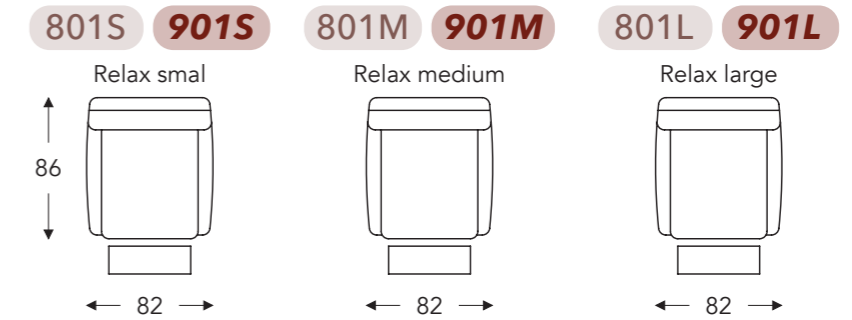

OVERZICHT ELEMENTEN

RELAX ELEMENTEN MET VASTE HOOFDSTEUN

DENVER-RELAX

Neo-Style

DENVER-RELAX

Neo-Style

RELAX ELEMENTEN MET HOOFDSTEUN

Manuele hoofdsteun

Elektrische hoofdsteun

MET GASVEER MET DOORLOPENDE MAT (VASTE HOOFDSTEUN)

MET GASVEER MET DOORLOPENDE MAT

MET 2 MOTOREN MET DOORLOPENDE MAT (VASTE HOOFDSTEUN)

MET 2 MOTOREN MET DOORLOPENDE MAT

(Tolerantie op afmetingen +/- 3%)

	B	E	F	G	H
	breedte	zitdiepte	zithoogte	rughoogte	diepte
S: smal	82 cm	50 cm	47 cm	102 cm	86 cm
M: medium	82 cm	50 cm	49 cm	108 cm	86 cm
L: large	82 cm	50 cm	51 cm	114 cm	86 cm