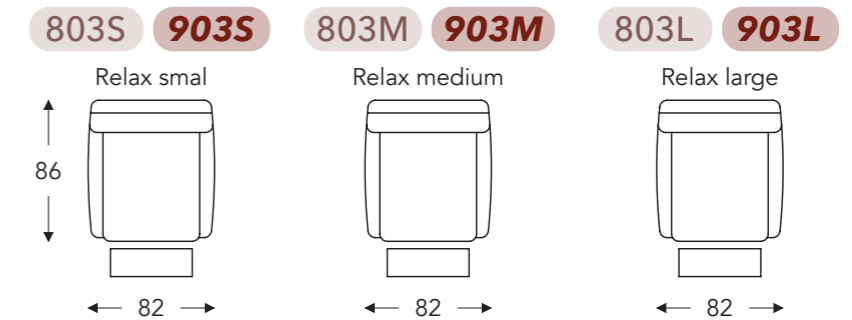

Elektrische hoofdsteun

MET GASVEER MET DOORLOPENDE MAT (VASTE HOOFDSTEUN)

MET GASVEER MET DOORLOPENDE MAT

MET 2 MOTOREN MET DOORLOPENDE MAT (VASTE HOOFDSTEUN)

MET 2 MOTOREN MET DOORLOPENDE MAT

(Tolerantie op afmetingen +/- 3%)

	B	E	F	G	H
	breedte	zitdiepte	zithoogte	rughoogte	diepte
S: smal	82 cm	50 cm	47 cm	102 cm	86 cm
M: medium	82 cm	50 cm	49 cm	108 cm	86 cm
L: large	82 cm	50 cm	51 cm	114 cm	86 cm