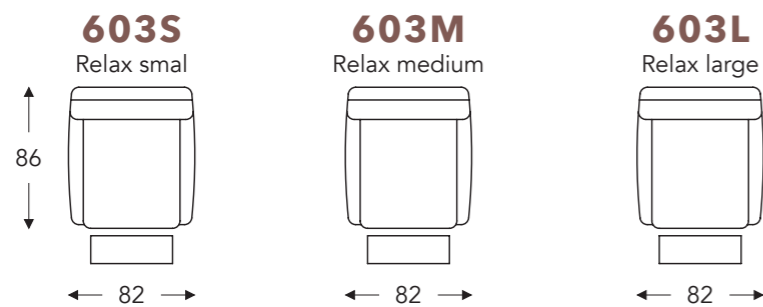

Elektrische hoofdsteun

MET GASVEER MET DOORLOPENDE MAT (VASTE HOOFDSTEUN)

MET GASVEER MET DOORLOPENDE MAT

MET 2 MOTOREN MET DOORLOPENDE MAT (VASTE HOOFDSTEUN)

MET 2 MOTOREN MET DOORLOPENDE MAT

(Tolerantie op afmetingen +/- 3%)

	B	E	F	G	H
	breedte	zitdiepte	zithoogte	rughoogte	diepte
S: smal	82 cm	50 cm	47 cm	102 cm	86 cm
M: medium	82 cm	50 cm	49 cm	108 cm	86 cm
L: large	82 cm	50 cm	51 cm	114 cm	86 cm