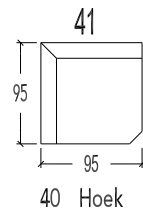

- 10 Zetel
- 20 2 zit
- 21 2 zit - 1 arm Links
- 22 2 zit - 1 arm Rechts
- 45 2,5 zit
- 47 2,5 zit - 1 arm Links
- 48 2,5 zit - 1 arm Rechts
- 30 3 zit - 2 zitkussens
- 31 3 zit - 2 zitkussens - 1 arm Links
- 32 3 zit - 2 zitkussens - 1 arm Rechts
- 35 Brede 3 zit - 2 zitkussens
- 37 Brede 3 zit - 2 zitkussens - 1 arm Links
- 38 Brede 3 zit - 2 zitkussens - 1 arm Rechts
- 20KA 2 zit - Klaparm Links + Rechts
- 21KA 2 zit - 1 arm Links - Klaparm Links
- 22KA 2 zit - 1 arm Rechts - Klaparm Rechts
- 45KA 2,5 zit - Klaparm Links + Rechts
- 47KA 2,5 zit - 1 arm Links - Klaparm Links
- 48KA 2,5 zit - 1 arm Rechts - Klaparm Rechts
- 30KA 3 zit - 2 zitkussens - Klaparm Links + Rechts
- 31KA 3 zit - 2 zitkussens - 1 arm Links - Klaparm Links
- 32KA 3 zit - 2 zitkussens - 1 arm Rechts - Klaparm Rechts
- 35KA Brede 3 zit - 2 zitkussens - Klaparm Links + Rechts
- 37KA Brede 3 zit - 2 zitkussens - 1 arm Links - Klaparm Links
- 38KA Brede 3 zit - 2 zitkussens - 1 arm Rechts - Klaparm Rechts

STANDAARD Uitschuifbare zitten (8cm) + INTERIEURVERING
(exclusief el.41-57-58)

SK01 Armkussen 9 cm dikte