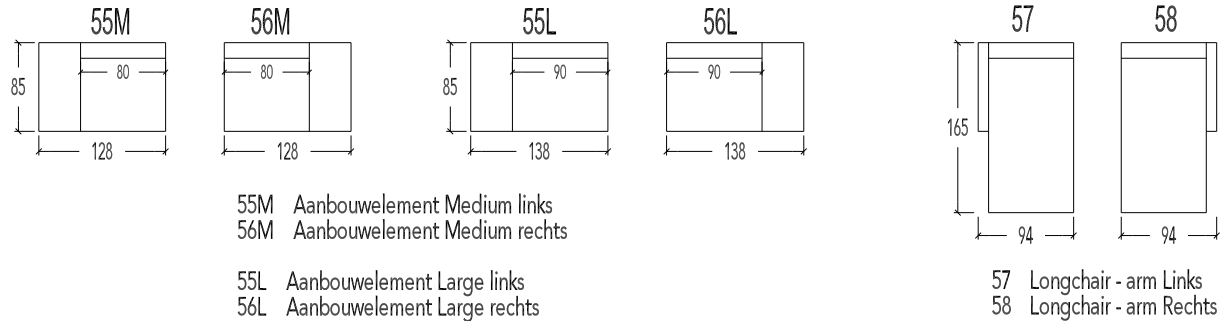

- 10 Zetel
- 20 2 zit
- 21 2 zit - 1 arm Links
- 22 2 zit - 1 arm Rechts
- 45 2,5 zit
- 47 2,5 zit - 1 arm Links
- 48 2,5 zit - 1 arm Rechts
- 30 3 zit - 2 zitkussens
- 31 3 zit - 2 zitkussens - 1 arm Links
- 32 3 zit - 2 zitkussens - 1 arm Rechts
- 35 Brede 3 zit - 2 zitkussens
- 37 Brede 3 zit - 2 zitkussens - 1 arm Links
- 38 Brede 3 zit - 2 zitkussens - 1 arm Rechts
- 20KA 2 zit - Klaparm Links + Rechts
- 21KA 2 zit - 1 arm Links - Klaparm Links
- 22KA 2 zit - 1 arm Rechts - Klaparm Rechts
- 45KA 2,5 zit - Klaparm Links + Rechts
- 47KA 2,5 zit - 1 arm Links - Klaparm Links
- 48KA 2,5 zit - 1 arm Rechts - Klaparm Rechts
- 30KA 3 zit - 2 zitkussens - Klaparm Links + Rechts
- 31KA 3 zit - 2 zitkussens - 1 arm Links - Klaparm Links
- 32KA 3 zit - 2 zitkussens - 1 arm Rechts - Klaparm Rechts
- 35KA Brede 3 zit - 2 zitkussens - Klaparm Links + Rechts
- 37KA Brede 3 zit - 2 zitkussens - 1 arm Links - Klaparm Links
- 38KA Brede 3 zit - 2 zitkussens - 1 arm Rechts - Klaparm Rechts

STANDAARD Uitschuifbare zitten (8cm) + INTERIEURVERING
(exclusief el.41-57-58)

SK01 Armkussen 9 cm dikte