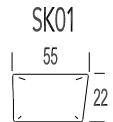

- 10 Zetel
- 20 2 zit
- 21 2 zit - 1 arm Links
- 22 2 zit - 1 arm Rechts
- 45 2,5 zit
- 47 2,5 zit - 1 arm Links
- 48 2,5 zit - 1 arm Rechts
- 30 3 zit - 2 zitkussens
- 31 3 zit - 2 zitkussens - 1 arm Links
- 32 3 zit - 2 zitkussens - 1 arm Rechts
- 35 Brede 3 zit - 2 zitkussens
- 37 Brede 3 zit - 2 zitkussens - 1 arm Links
- 38 Brede 3 zit - 2 zitkussens - 1 arm Rechts
- 20KA 2 zit - Klaparm Links + Rechts
- 21KA 2 zit - 1 arm Links - Klaparm Links
- 22KA 2 zit - 1 arm Rechts - Klaparm Rechts
- 45KA 2,5 zit - Klaparm Links + Rechts
- 47KA 2,5 zit - 1 arm Links - Klaparm Links
- 48KA 2,5 zit - 1 arm Rechts - Klaparm Rechts
- 30KA 3 zit - 2 zitkussens - Klaparm Links + Rechts
- 31KA 3 zit - 2 zitkussens - 1 arm Links - Klaparm Links
- 32KA 3 zit - 2 zitkussens - 1 arm Rechts - Klaparm Rechts
- 35KA Brede 3 zit - 2 zitkussens - Klaparm Links + Rechts
- 37KA Brede 3 zit - 2 zitkussens - 1 arm Links - Klaparm Links
- 38KA Brede 3 zit - 2 zitkussens - 1 arm Rechts - Klaparm Rechts

STANDAARD Uitschuifbare zitten (8cm) + INTERIEURVERING
(exclusief el.41-57-58)

SK01 Armkussen 9 cm dikte