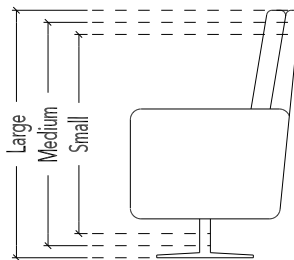

	SMALL	MEDIUM	LARGE
Breedte :	71	71	71
Hoogte :	111	118	126
Diepte :	74	76	78
Zithoogte :	46	48	51
Zitdiepte :	48	50	52
Armhoogte :	64	66	69

STANDAARD met manueel verstelbare hoofdsteun  
OPTIE met elektrisch verstelbare hoofdsteun

### Standaard = Manueel verstelbare hoofdsteun

03S	Relax SMALL	met 2 motoren + man. hoofdsteun + draaivoet + meegaande arm
03M	Relax MEDIUM	
03L	Relax LARGE	
05S	Relax SMALL	opstaphulp met 2 motoren + man. hoofdsteun + draaivoet + meegaande arm
05M	Relax MEDIUM	
05L	Relax LARGE	
06S	Relax SMALL	met 3 motoren + man. hoofdsteun + Extra kantelfunctie + draaivoet + meegaande arm
06M	Relax MEDIUM	
06L	Relax LARGE	