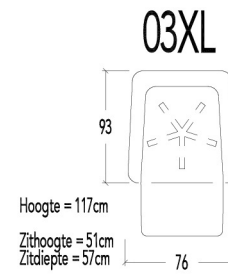

HS22 Hoofdsteen 22 (34x16x4cm)

Zithoogte aanpasbaar door Conushoogte :

Mogelijkheden :

- 01S = COP3 / COP6
- 01M = COM3 / COP3 / COP6
- 01L = COM3 / COM6 / COP3
- 01XL = COM3

- 03S = COP4 / COP7
- 03M = COP3 / COP6
- 03L = COP3

Uitleg coderingen :

- * COP3 = Zithoogte +3cm
- * COP4 = Zithoogte +4cm
- * COP6 = Zithoogte +6cm
- * COP7 = Zithoogte +7cm

- * COM3 = Zithoogte -3cm
- * COM6 = Zithoogte -6cm

- | | | |
|------|---------------|---------------------------------|
| 10S | 1 zit Small | met Draaivoet + Rug met gasveer |
| 10M | 1 zit Medium | |
| 10L | 1 zit Large | |
| 10XL | 1 zit X-Large | |

- | | | |
|------|------------------|---------------|
| 91S | Voetbank Small | met Draaivoet |
| 91M | Voetbank Medium | |
| 91L | Voetbank Large | |
| 91XL | Voetbank X-Large | |

- | | | |
|-------|------------------|--------------------------|
| 91SR | Voetbank Small | met Draaivoet + Rastomat |
| 91MR | Voetbank Medium | |
| 91LR | Voetbank Large | |
| 91XLR | Voetbank X-Large | |