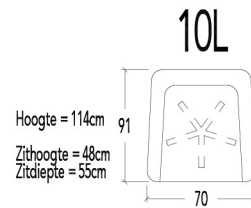

HS22 Hoofdsteen 22 (34x16x4cm)

Zithoogte aanpasbaar door Conushoogte :

Mogelijkheden :

- 01S = COP3 / COP6
- 01M = COM3 / COP3 / COP6
- 01L = COM3 / COM6 / COP3
- 01XL = COM3

- 03S = COP4 / COP7
- 03M = COP3 / COP6
- 03L = COP3

Uitleg coderingen :

- * COP3 = Zithoogte +3cm
- * COP4 = Zithoogte +4cm
- * COP6 = Zithoogte +6cm
- * COP7 = Zithoogte +7cm

- * COM3 = Zithoogte -3cm
- * COM6 = Zithoogte -6cm

- | | | |
|------|---------------|---------------------------------|
| 10S | 1 zit Small | met Draaivoet + Rug met gasveer |
| 10M | 1 zit Medium | |
| 10L | 1 zit Large | |
| 10XL | 1 zit X-Large | |

- | | | |
|------|------------------|---------------|
| 91S | Voetbank Small | met Draaivoet |
| 91M | Voetbank Medium | |
| 91L | Voetbank Large | |
| 91XL | Voetbank X-Large | |

- | | | |
|-------|------------------|--------------------------|
| 91SR | Voetbank Small | met Draaivoet + Rastomat |
| 91MR | Voetbank Medium | |
| 91LR | Voetbank Large | |
| 91XLR | Voetbank X-Large | |

Romp

- Binnenwerk** Metaalframe - hardhout gecombineerd met hoogwaardige persplaat met een dichtheid van 630 kg/m³