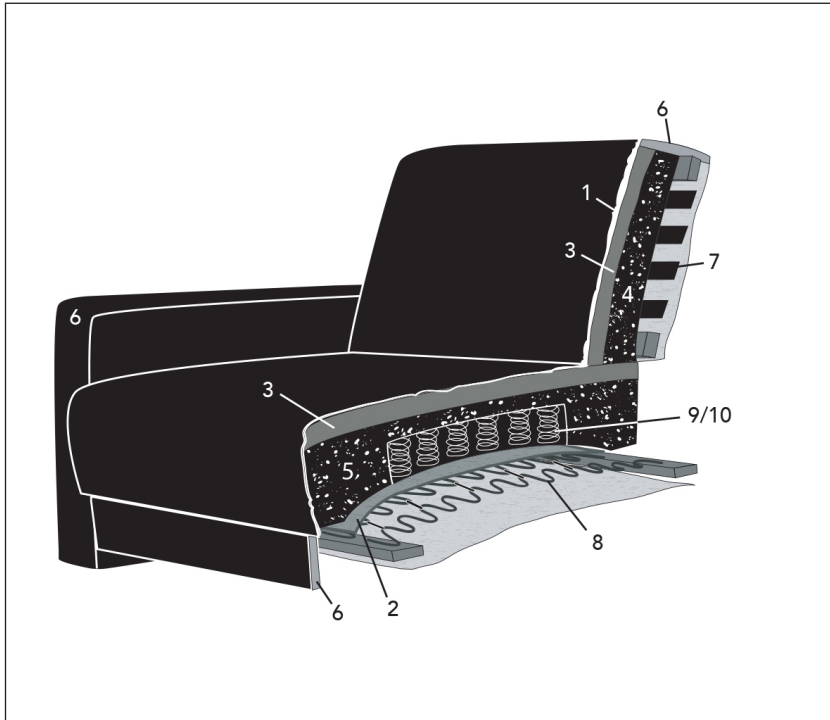

Vullingen

1. **Zit** LLM [STAND] 55 kg/m³ Lastilux topper (3)
   hoge veerkracht koudschuim (5)
   nosagvering met een draaddikte van 3.8mm (8) / Viltmat (2)
   Niet van toepassing (9)- (10)
2. **Rug** 30 kg/m³ hoge veerkrachtige koudschuim (4)
   Dacron watten (1) - polyetherschuim (6)
   Sangel (7)
   Niet van toepassing (3)
3. **Arm** 35 kg/m³ polyetherschuim (6)

Romp

1. **Binnenwerk** Metaalframe - hardhout gecombineerd met hoogwaardige persplaat met een dichtheid van 630 kg/m³