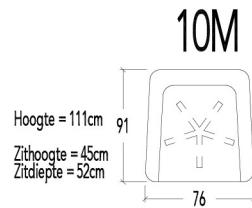

HS22 Hoofdsteen 22 (34x16x4cm)

Zithoogte aanpasbaar door Conushoogte :

Mogelijkheden :

- 01S = COP3 / COP6
- 01M = COM3 / COP3 / COP6
- 01L = COM3 / COM6 / COP3
- 01XL = COM3

- 03S = COP4 / COP7
- 03M = COP3 / COP6
- 03L = COP3

Uitleg coderingen :

- * COP3 = Zithoogte +3cm
- * COP4 = Zithoogte +4cm
- * COP6 = Zithoogte +6cm
- * COP7 = Zithoogte +7cm

- * COM3 = Zithoogte -3cm
- * COM6 = Zithoogte -6cm

- | | | |
|------|---------------|---------------------------------|
| 10S | 1 zit Small | met Draaivoet + Rug met gasveer |
| 10M | 1 zit Medium | |
| 10L | 1 zit Large | |
| 10XL | 1 zit X-Large | |

Romp

- Binnenwerk** Metaalframe - hardhout gecombineerd met hoogwaardige persplaat met een dichtheid van 630 kg/m³