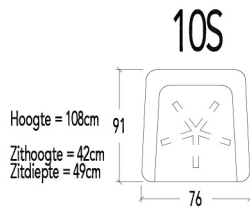

HS22 Hoofdsteen 22 (34x16x4cm)

Zithoogte aanpasbaar door Conushoogte :

Mogelijkheden :

- 01S = COP3 / COP6
- 01M = COM3 / COP3 / COP6
- 01L = COM3 / COM6 / COP3
- 01XL = COM3

- 03S = COP4 / COP7
- 03M = COP3 / COP6
- 03L = COP3

Uitleg coderingen :

- * COP3 = Zithoogte +3cm
- * COP4 = Zithoogte +4cm
- * COP6 = Zithoogte +6cm
- * COP7 = Zithoogte +7cm

- * COM3 = Zithoogte -3cm
- * COM6 = Zithoogte -6cm

- | | | |
|------|---------------|---------------------------------|
| 10S | 1 zit Small | met Draaivoet + Rug met gasveer |
| 10M | 1 zit Medium | |
| 10L | 1 zit Large | |
| 10XL | 1 zit X-Large | |

Romp

- Binnenwerk** Metaalframe - hardhout gecombineerd met hoogwaardige persplaat met een dichtheid van 630 kg/m³