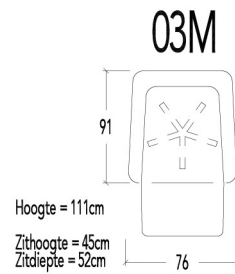

HS22 Hoofdsteen 22 (34x16x4cm)

Zithoogte aanpasbaar door Conushoogte :

Mogelijkheden :

- 01S = COP3 / COP6
- 01M = COM3 / COP3 / COP6
- 01L = COM3 / COM6 / COP3
- 01XL = COM3

- 03S = COP4 / COP7
- 03M = COP3 / COP6
- 03L = COP3

Uitleg coderingen :

- * COP3 = Zithoogte +3cm
- * COP4 = Zithoogte +4cm
- * COP6 = Zithoogte +6cm
- * COP7 = Zithoogte +7cm

- * COM3 = Zithoogte -3cm
- * COM6 = Zithoogte -6cm

- | | | |
|------|---------------|---------------------------------|
| 10S | 1 zit Small | met Draaivoet + Rug met gasveer |
| 10M | 1 zit Medium | |
| 10L | 1 zit Large | |
| 10XL | 1 zit X-Large | |

- | | | |
|------|------------------|---------------|
| 91S | Voetbank Small | met Draaivoet |
| 91M | Voetbank Medium | |
| 91L | Voetbank Large | |
| 91XL | Voetbank X-Large | |

- | | | |
|-------|------------------|--------------------------|
| 91SR | Voetbank Small | met Draaivoet + Rastomat |
| 91MR | Voetbank Medium | |
| 91LR | Voetbank Large | |
| 91XLR | Voetbank X-Large | |