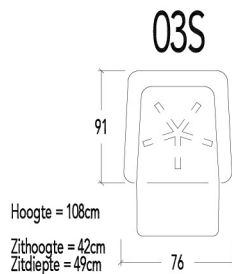

HS22 Hoofdsteen 22 (34x16x4cm)

Zithoogte aanpasbaar door Conushoogte :

Mogelijkheden :

- 01S = COP3 / COP6
- 01M = COM3 / COP3 / COP6
- 01L = COM3 / COM6 / COP3
- 01XL = COM3

- 03S = COP4 / COP7
- 03M = COP3 / COP6
- 03L = COP3

Uitleg coderingen :

- * COP3 = Zithoogte +3cm
- * COP4 = Zithoogte +4cm
- * COP6 = Zithoogte +6cm
- * COP7 = Zithoogte +7cm

- * COM3 = Zithoogte -3cm
- * COM6 = Zithoogte -6cm

- | | | |
|------|---------------|---------------------------------|
| 10S | 1 zit Small | met Draaivoet + Rug met gasveer |
| 10M | 1 zit Medium | |
| 10L | 1 zit Large | |
| 10XL | 1 zit X-Large | |

- | | | |
|------|------------------|---------------|
| 91S | Voetbank Small | met Draaivoet |
| 91M | Voetbank Medium | |
| 91L | Voetbank Large | |
| 91XL | Voetbank X-Large | |

- | | | |
|-------|------------------|--------------------------|
| 91SR | Voetbank Small | met Draaivoet + Rastomat |
| 91MR | Voetbank Medium | |
| 91LR | Voetbank Large | |
| 91XLR | Voetbank X-Large | |