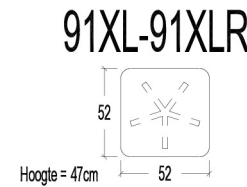

HS22 Hoofdsteen 22 (34x16x4cm)

Zithoogte aanpasbaar door Conushoogte :

Mogelijkheden :

- 01S = COP3 / COP6
- 01M = COM3 / COP3 / COP6
- 01L = COM3 / COM6 / COP3
- 01XL = COM3

- 03S = COP4 / COP7
- 03M = COP3 / COP6
- 03L = COP3

Uitleg coderingen :

- * COP3 = Zithoogte +3cm
- * COP4 = Zithoogte +4cm
- * COP6 = Zithoogte +6cm
- * COP7 = Zithoogte +7cm

- * COM3 = Zithoogte -3cm
- * COM6 = Zithoogte -6cm

- | | | |
|------|---------------|---------------------------------|
| 10S | 1 zit Small | met Draaivoet + Rug met gasveer |
| 10M | 1 zit Medium | |
| 10L | 1 zit Large | |
| 10XL | 1 zit X-Large | |