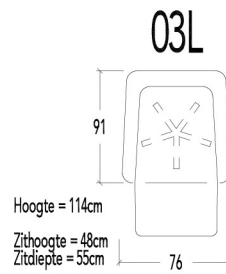

HS22 Hoofdsteen 22 (34x16x4cm)

Zithoogte aanpasbaar door Conushoogte :

Mogelijkheden :

- 01S = COP3 / COP6
- 01M = COM3 / COP3 / COP6
- 01L = COM3 / COM6 / COP3
- 01XL = COM3

- 03S = COP4 / COP7
- 03M = COP3 / COP6
- 03L = COP3

Uitleg coderingen :

- * COP3 = Zithoogte +3cm
- * COP4 = Zithoogte +4cm
- * COP6 = Zithoogte +6cm
- * COP7 = Zithoogte +7cm

- * COM3 = Zithoogte -3cm
- * COM6 = Zithoogte -6cm

- | | | |
|------|---------------|---------------------------------|
| 10S | 1 zit Small | met Draaivoet + Rug met gasveer |
| 10M | 1 zit Medium | |
| 10L | 1 zit Large | |
| 10XL | 1 zit X-Large | |

- | | | |
|------|------------------|---------------|
| 91S | Voetbank Small | met Draaivoet |
| 91M | Voetbank Medium | |
| 91L | Voetbank Large | |
| 91XL | Voetbank X-Large | |

- | | | |
|-------|------------------|--------------------------|
| 91SR | Voetbank Small | met Draaivoet + Rastomat |
| 91MR | Voetbank Medium | |
| 91LR | Voetbank Large | |
| 91XLR | Voetbank X-Large | |