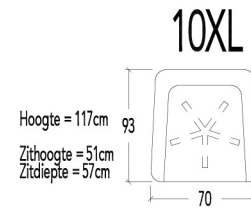

HS22 Hoofdsteen 22 (34x16x4cm)

Zithoogte aanpasbaar door Conushoogte :

Mogelijkheden :

- 01S = COP3 / COP6
- 01M = COM3 / COP3 / COP6
- 01L = COM3 / COM6 / COP3
- 01XL = COM3

- 03S = COP4 / COP7
- 03M = COP3 / COP6
- 03L = COP3

Uitleg coderingen :

- * COP3 = Zithoogte +3cm
- * COP4 = Zithoogte +4cm
- * COP6 = Zithoogte +6cm
- * COP7 = Zithoogte +7cm

- * COM3 = Zithoogte -3cm
- * COM6 = Zithoogte -6cm

- | | | |
|------|---------------|---------------------------------|
| 10S | 1 zit Small | met Draaivoet + Rug met gasveer |
| 10M | 1 zit Medium | |
| 10L | 1 zit Large | |
| 10XL | 1 zit X-Large | |

- | | | |
|------|------------------|---------------|
| 91S | Voetbank Small | met Draaivoet |
| 91M | Voetbank Medium | |
| 91L | Voetbank Large | |
| 91XL | Voetbank X-Large | |

- | | | |
|-------|------------------|--------------------------|
| 91SR | Voetbank Small | met Draaivoet + Rastomat |
| 91MR | Voetbank Medium | |
| 91LR | Voetbank Large | |
| 91XLR | Voetbank X-Large | |

Romp

- Binnenwerk** Metaalframe - hardhout gecombineerd met hoogwaardige persplaat met een dichtheid van 630 kg/m³