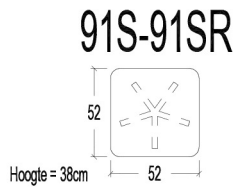

HS22 Hoofdsteen 22 (34x16x4cm)

Zithoogte aanpasbaar door Conushoogte :

Mogelijkheden :

- 01S = COP3 / COP6
- 01M = COM3 / COP3 / COP6
- 01L = COM3 / COM6 / COP3
- 01XL = COM3

- 03S = COP4 / COP7
- 03M = COP3 / COP6
- 03L = COP3

Uitleg coderingen :

- * COP3 = Zithoogte +3cm
- * COP4 = Zithoogte +4cm
- * COP6 = Zithoogte +6cm
- * COP7 = Zithoogte +7cm

- * COM3 = Zithoogte -3cm
- * COM6 = Zithoogte -6cm

- | | | |
|------|---------------|---------------------------------|
| 10S | 1 zit Small | met Draaivoet + Rug met gasveer |
| 10M | 1 zit Medium | |
| 10L | 1 zit Large | |
| 10XL | 1 zit X-Large | |