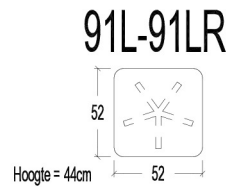

HS22 Hoofdsteen 22 (34x16x4cm)

Zithoogte aanpasbaar door Conushoogte :

Mogelijkheden :

- 01S = COP3 / COP6
- 01M = COM3 / COP3 / COP6
- 01L = COM3 / COM6 / COP3
- 01XL = COM3

- 03S = COP4 / COP7
- 03M = COP3 / COP6
- 03L = COP3

Uitleg coderingen :

- * COP3 = Zithoogte +3cm
- * COP4 = Zithoogte +4cm
- * COP6 = Zithoogte +6cm
- * COP7 = Zithoogte +7cm

- * COM3 = Zithoogte -3cm
- * COM6 = Zithoogte -6cm

- | | | |
|------|---------------|---------------------------------|
| 10S | 1 zit Small | met Draaivoet + Rug met gasveer |
| 10M | 1 zit Medium | |
| 10L | 1 zit Large | |
| 10XL | 1 zit X-Large | |