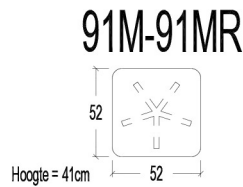

HS22 Hoofdsteen 22 (34x16x4cm)

Zithoogte aanpasbaar door Conushoogte :

Mogelijkheden :

- 01S = COP3 / COP6
- 01M = COM3 / COP3 / COP6
- 01L = COM3 / COM6 / COP3
- 01XL = COM3

- 03S = COP4 / COP7
- 03M = COP3 / COP6
- 03L = COP3

Uitleg coderingen :

- * COP3 = Zithoogte +3cm
- * COP4 = Zithoogte +4cm
- * COP6 = Zithoogte +6cm
- * COP7 = Zithoogte +7cm

- * COM3 = Zithoogte -3cm
- * COM6 = Zithoogte -6cm

- | | | |
|------|---------------|---------------------------------|
| 10S | 1 zit Small | met Draaivoet + Rug met gasveer |
| 10M | 1 zit Medium | |
| 10L | 1 zit Large | |
| 10XL | 1 zit X-Large | |