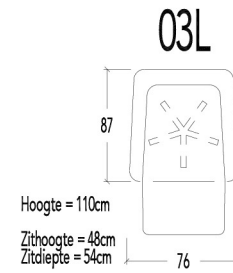

Zithoogte aanpasbaar door Conushoogte :

Mogelijkheden :

- 03S = COP3
- 03M = COP3
- 03L = COP3

03S	Relax Small	met 2 motoren + Draaivoet
03M	Relax Medium	
03L	Relax Large	

Uitleg coderingen :

* COP3 = Zithoogte +3cm

Vullingen

- Zit M** [STAND] 40 kg/m³ hoge veerkracht koudschuim -HARD- (5)
 Dacron watten (3)
 nosagvering met een draaddikte van 3.8mm (8) / Viltmat (2)
 Niet van toepassing (9) - (10)
- Rug** 30 kg/m³ hoge veerkrachtige koudschuim (4)
 Dacron watten (1) - polyetherschuim (6)
 Sangel (7)
 Niet van toepassing (3)
- Arm** 35 kg/m³ polyetherschuim (6)

Romp

- Binnenwerk** Hardhout gecombineerd met hoogwaardige persplaat met een dichtheid van 630 kg/m³