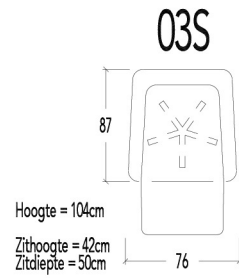

Zithoogte aanpasbaar door Conushoogte :

Mogelijkheden :

- 03S = COP3
- 03M = COP3
- 03L = COP3

03S	Relax Small	met 2 motoren + Draaivoet
03M	Relax Medium	
03L	Relax Large	

Uitleg coderingen :

* COP3 = Zithoogte +3cm

Vullingen

- Zit M** [STAND] 40 kg/m³ hoge veerkracht koudschuim -HARD- (5)
 Dacron watten (3)
 nosagvering met een draaddikte van 3.8mm (8) / Viltmat (2)
 Niet van toepassing (9) - (10)
- Rug** 30 kg/m³ hoge veerkrachtige koudschuim (4)
 Dacron watten (1) - polyetherschuim (6)
 Sangel (7)
 Niet van toepassing (3)
- Arm** 35 kg/m³ polyetherschuim (6)

Romp

- Binnenwerk** Hardhout gecombineerd met hoogwaardige persplaat met een dichtheid van 630 kg/m³