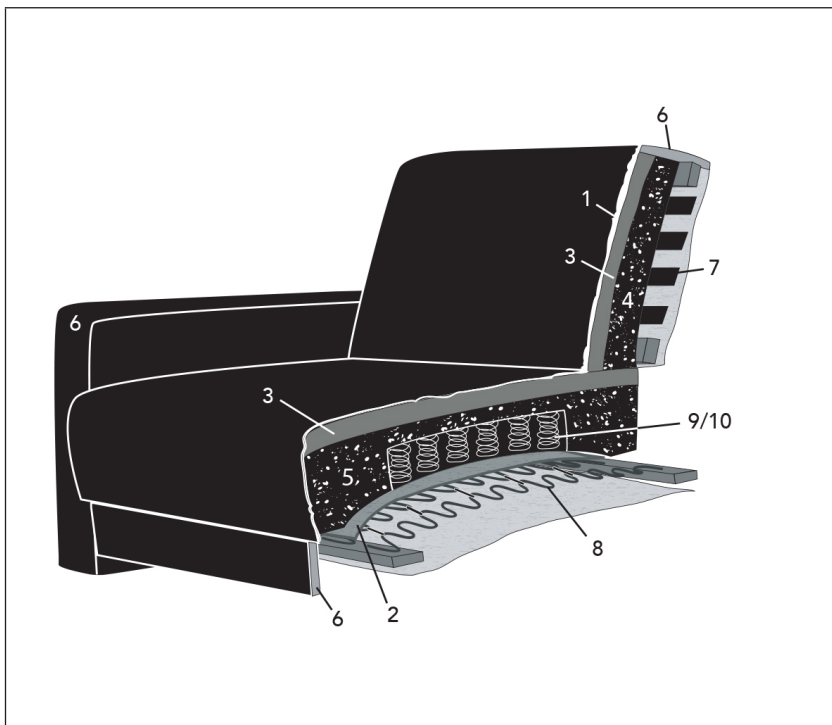

Zithoogte aanpasbaar door Conushoogte :

Mogelijkheden :

- 03S = COP3
- 03M = COP3
- 03L = COP3

03S	Relax Small	met 2 motoren + Draaivoet
03M	Relax Medium	
03L	Relax Large	

Uitleg coderingen :

* COP3 = Zithoogte +3cm

Vullingen

- Zit M** [STAND] 40 kg/m³ hoge veerkracht koudschuim -HARD- (5)
 Dacron watten (3)
 nosagvering met een draaddikte van 3.8mm (8) / Viltmat (2)
 Niet van toepassing (9) - (10)
- Rug** 30 kg/m³ hoge veerkrachtige koudschuim (4)
 Dacron watten (1) - polyetherschuim (6)
 Sangel (7)
 Niet van toepassing (3)
- Arm** 35 kg/m³ polyetherschuim (6)

Romp

- Binnenwerk** Hardhout gecombineerd met hoogwaardige persplaat met een dichtheid van 630 kg/m³