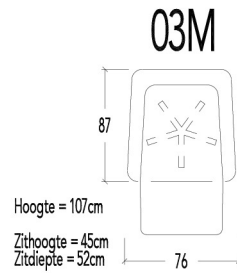

Zithoogte aanpasbaar door Conushoogte :

Mogelijkheden :

- 03S = COP3
- 03M = COP3
- 03L = COP3

03S	Relax Small	met 2 motoren + Draaivoet
03M	Relax Medium	
03L	Relax Large	

Uitleg coderingen :

* COP3 = Zithoogte +3cm

Vullingen

- Zit M** [STAND] 40 kg/m³ hoge veerkracht koudschuim -HARD- (5)
 Dacron watten (3)
 nosagvering met een draaddikte van 3.8mm (8) / Viltmat (2)
 Niet van toepassing (9) - (10)
- Rug** 30 kg/m³ hoge veerkrachtige koudschuim (4)
 Dacron watten (1) - polyetherschuim (6)
 Sangel (7)
 Niet van toepassing (3)
- Arm** 35 kg/m³ polyetherschuim (6)

Romp

- Binnenwerk** Hardhout gecombineerd met hoogwaardige persplaat met een dichtheid van 630 kg/m³