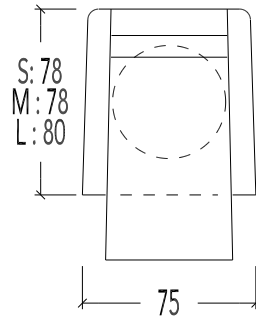

Standaard = Manueel verstelbare hoofdsteun

	SEH	MEH	LEH
Breedte :	75	75	75
Hoogte :	90 -> 99	92 -> 101	96 -> 105
Diepte :	78	78	80
Zithoogte :	46 -> 55	48 -> 57	52 -> 61
Zitdiepte :	48	48	50
Armhoogte :	63 -> 72	65 -> 74	69 -> 78

Elektrische relaxen **ALTIJD** met MEEGAANDE ARM

03SEH - 03MEH - 03LEH

03SEH Relax SMALL
03MEH Relax MEDIUM
03LEH Relax LARGE

met 2 motoren - manuele hoofdsteun + Extra kantelfunctie + draaivoet + meegaande arm
+ elektrische zithoogteverstelling

!! Elektrisch verstelbare zithoogte tot +9cm !!

	MGH	LGH
Breedte :	75	75
Hoogte :	90 -> 97	90 -> 97
Diepte :	78	78
Zithoogte :	46 -> 53	46 -> 53
Zitdiepte :	48	50
Armhoogte :	63 -> 70	63 -> 70

Elektrische relaxen **ALTIJD** met MEEGAANDE ARM