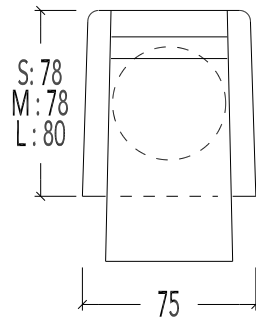

	SMALL	MEDIUM	LARGE
Breedte :	75	75	75
Hoogte :	90	92	96
Diepte :	78	78	80
Zithoogte :	46	48	52
Zitdiepte :	48	48	50
Armhoogte :	63	65	69

Elektrische relaxen ALTIJD met MEEGAANDE ARM

Standaard = Manueel verstelbare hoofdsteun

	SEH	MEH	LEH
Breedte :	75	75	75
Hoogte :	90 -> 99	92 -> 101	96 -> 105
Diepte :	78	78	80
Zithoogte :	46 -> 55	48 -> 57	52 -> 61
Zitdiepte :	48	48	50
Armhoogte :	63 -> 72	65 -> 74	69 -> 78

Elektrische relaxen **ALTIJD** met MEEGAANDE ARM

03SEH - 03MEH - 03LEH

03SEH Relax SMALL
03MEH Relax MEDIUM
03LEH Relax LARGE

met 2 motoren - manuele hoofdsteun + Extra kantelfunctie + draaivoet + meegaande arm
+ elektrische zithoogteverstelling

!! Elektrisch verstelbare zithoogte tot +9cm !!

	MGH	LGH
Breedte :	75	75
Hoogte :	90 -> 97	90 -> 97
Diepte :	78	78
Zithoogte :	46 -> 53	46 -> 53
Zitdiepte :	48	50
Armhoogte :	63 -> 70	63 -> 70

Elektrische relaxen **ALTIJD** met MEEGAANDE ARM

**01MGH - 01LGH
03MGH - 03LGH**