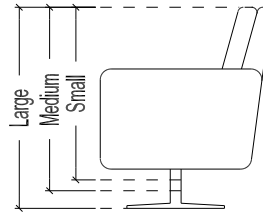

Standaard = Manueel verstelbare hoofdsteun

01S	Relax SMALL	met gasveer + draaivoet
01M	Relax MEDIUM	
01L	Relax LARGE	
03S	Relax SMALL	met 2 motoren + man. hoofdsteun + Extra kantelfunctie + draaivoet + meegaande arm
03M	Relax MEDIUM	
03L	Relax LARGE	
05S	Relax SMALL	opstaphulp met 2 motoren + man. hoofdsteun + Extra kantelfunctie + draaivoet + meegaande arm
05M	Relax MEDIUM	
05L	Relax LARGE	

	SMALL	MEDIUM	LARGE
Breedte :	75	75	75
Hoogte :	90	92	96
Diepte :	78	78	80
Zithoogte :	46	48	52
Zitdiepte :	48	48	50
Armhoogte :	63	65	69

Elektrische relaxen ALTIJD met MEEGAANDE ARM

Standaard = Manueel verstelbare hoofdsteun

	SEH	MEH	LEH
Breedte :	75	75	75
Hoogte :	90 -> 99	92 -> 101	96 -> 105
Diepte :	78	78	80
Zithoogte :	46 -> 55	48 -> 57	52 -> 61
Zitdiepte :	48	48	50
Armhoogte :	63 -> 72	65 -> 74	69 -> 78

Elektrische relaxen **ALTIJD** met MEEGAANDE ARM

!! Manueel verstelbare zithoogte 7cm d.m.v. gasveer konus !!

Minimum zithoogte = 46cm
Maximum zithoogte = 53cm