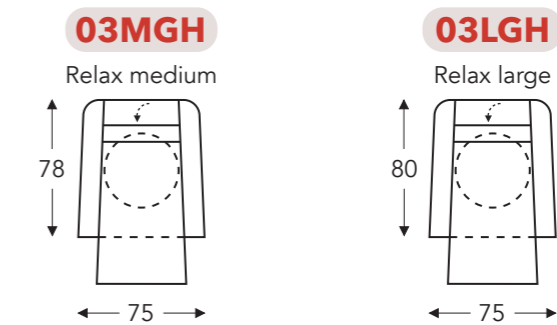

Manuele hoofdsteun

MET GASVEER + DRAAIVOET

OPSTAHULP MET 2 MOTOREN + EXTRA KANTELFUNCTIE + DRAAIVOET + MEEGAANDE ARM

(Tolerantie op afmetingen +/- 3%)

	A armhoogte	B breedte	E zithoogte	F zithoogte	G rughoogte	H diepte
S: smal	63 cm	75 cm	48 cm	46 cm	90 cm	78 cm
M: medium	65 cm	75 cm	48 cm	48 cm	92 cm	78 cm
L: large	69 cm	75 cm	50 cm	52 cm	96 cm	80 cm

	A	B	E	F	G	H
	armhoogte	breedte	zitdiepte	zithoogte	rughoogte	diepte
SEH:	63 ▶ 72 cm	75 cm	48 cm	46 ▶ 55 cm	90 ▶ 99 cm	78 cm
MEH:	65 ▶ 74 cm	75 cm	48 cm	48 ▶ 57 cm	92 ▶ 101 cm	78 cm
LEH:	69 ▶ 78 cm	75 cm	50 cm	52 ▶ 61 cm	96 ▶ 105 cm	80 cm

(Tolerantie op afmetingen +/- 3%)

FLIP-DV

MECAM

RELAX ELEMENTEN MET HOOFDSTEUN

Manuele hoofdsteun

MET GASVEER + DRAAIVOET

+ MANUELE ZITHOOGTEVERSTELLING

!! Manueel verstelbare zithoogte 7cm d.m.v. gasveer konus !!

MET 2 MOTOREN + EXTRA KANTELFUNCTIE + DRAAIVOET + MEEGAANDE ARM

+ MANUELE ZITHOOGTEVERSTELLING

!! Manueel verstelbare zithoogte 7cm d.m.v. gasveer konus !!

	A	B	E	F	G	H
	armhoogte	breedte	zitdiepte	zithoogte	rughoogte	diepte
MGH:	63 ▶ 70 cm	75 cm	48 cm	46 ▶ 53 cm	90 ▶ 97 cm	78 cm
LGH:	63 ▶ 70 cm	75 cm	50 cm	46 ▶ 53 cm	90 ▶ 97 cm	80 cm