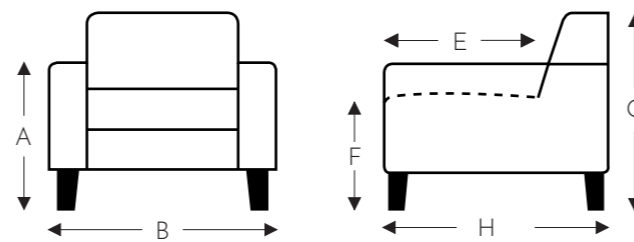

OVERZICHT ELEMENTEN

RELAX ELEMENTEN MET HOOFDSTEUN

Manuele hoofdsteun

FLIP-DV

MECAM

FLIP-DV

MECAM

RELAX ELEMENTEN MET HOOFDSTEUN

Manuele hoofdsteun

MET GASVEER + DRAAIVOET

OPSTAHULP MET 2 MOTOREN + EXTRA KANTELFUNCTIE + DRAAIVOET + MEEGAANDE ARM

(Tolerantie op afmetingen +/- 3%)

	A armhoogte	B breedte	E zithoogte	F zithoogte	G rughoogte	H diepte
S: smal	63 cm	75 cm	48 cm	46 cm	90 cm	78 cm
M: medium	65 cm	75 cm	48 cm	48 cm	92 cm	78 cm
L: large	69 cm	75 cm	50 cm	52 cm	96 cm	80 cm

OVERZICHT ELEMENTEN

RELAX ELEMENTEN MET HOOFDSTEUN

Manuele hoofdsteun

FLIP-DV

MECAM

MET 2 MOTOREN + EXTRA KANTELFUNCTIE + DRAAIVOET + MEEGAANDE ARM

+ ELEKTRISCHE ZITHOOGTEVERSTELLING

!! Elektrisch verstelbare zithoogte tot +9cm !!

(Tolerantie op afmetingen +/- 3%)

FLIP-DV

MECAM

RELAX ELEMENTEN MET HOOFDSTEUN

Manuele hoofdsteun

MET GASVEER + DRAAIVOET

+ MANUELE ZITHOOGTEVERSTELLING

!! Manueel verstelbare zithoogte 7cm d.m.v. gasveer konus !!