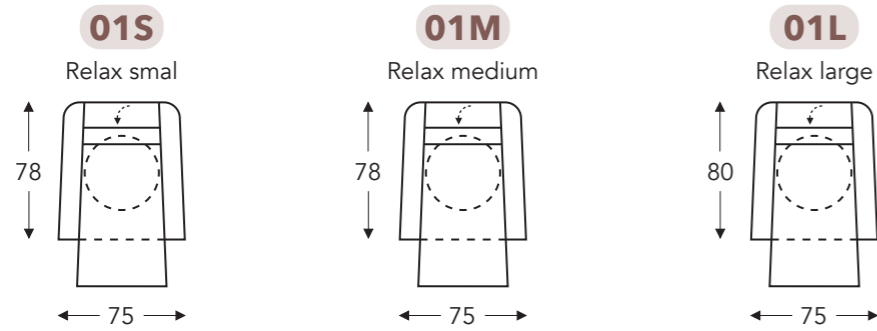

OVERZICHT ELEMENTEN

RELAX ELEMENTEN MET HOOFDSTEUN

Manuele hoofdsteun

FLIP-DV

MECAM

FLIP-DV

MECAM

RELAX ELEMENTEN MET HOOFDSTEUN

Manuele hoofdsteun

MET GASVEER + DRAAIVOET

OPSTAHULP MET 2 MOTOREN + EXTRA KANTELFUNCTIE + DRAAIVOET + MEEGAANDE ARM

(Tolerantie op afmetingen +/- 3%)

	A armhoogte	B breedte	E zithoogte	F zithoogte	G rughoogte	H diepte
S: smal	63 cm	75 cm	48 cm	46 cm	90 cm	78 cm
M: medium	65 cm	75 cm	48 cm	48 cm	92 cm	78 cm
L: large	69 cm	75 cm	50 cm	52 cm	96 cm	80 cm

	A	B	E	F	G	H
	armhoogte	breedte	zitdiepte	zithoogte	rughoogte	diepte
SEH:	63 ▶ 72 cm	75 cm	48 cm	46 ▶ 55 cm	90 ▶ 99 cm	78 cm
MEH:	65 ▶ 74 cm	75 cm	48 cm	48 ▶ 57 cm	92 ▶ 101 cm	78 cm
LEH:	69 ▶ 78 cm	75 cm	50 cm	52 ▶ 61 cm	96 ▶ 105 cm	80 cm

MET 2 MOTOREN + EXTRA KANTELFUNCTIE + DRAAIVOET + MEEGAANDE ARM

+ MANUELE ZITHOOGTEVERSTELLING

!! Manueel verstelbare zithoogte 7cm d.m.v. gasveer konus !!

	A	B	E	F	G	H
	armhoogte	breedte	zitdiepte	zithoogte	rughoogte	diepte
MGH:	63 ▶ 70 cm	75 cm	48 cm	46 ▶ 53 cm	90 ▶ 97 cm	78 cm
LGH:	63 ▶ 70 cm	75 cm	50 cm	46 ▶ 53 cm	90 ▶ 97 cm	80 cm