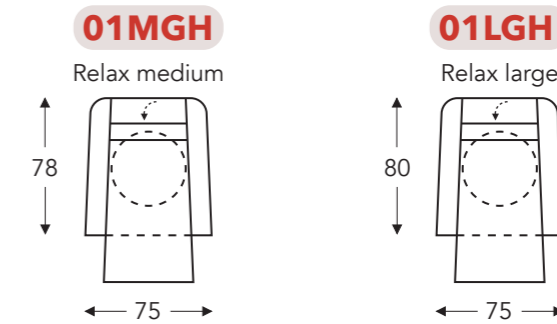

Manuele hoofdsteun

MET GASVEER + DRAAIVOET

OPSTAHULP MET 2 MOTOREN + EXTRA KANTELFUNCTIE + DRAAIVOET + MEEGAANDE ARM

(Tolerantie op afmetingen +/- 3%)

	A armhoogte	B breedte	E zithoogte	F zithoogte	G rughoogte	H diepte
S: smal	63 cm	75 cm	48 cm	46 cm	90 cm	78 cm
M: medium	65 cm	75 cm	48 cm	48 cm	92 cm	78 cm
L: large	69 cm	75 cm	50 cm	52 cm	96 cm	80 cm

	A	B	E	F	G	H
	armhoogte	breedte	zitdiepte	zithoogte	rughoogte	diepte
SEH:	63 ▶ 72 cm	75 cm	48 cm	46 ▶ 55 cm	90 ▶ 99 cm	78 cm
MEH:	65 ▶ 74 cm	75 cm	48 cm	48 ▶ 57 cm	92 ▶ 101 cm	78 cm
LEH:	69 ▶ 78 cm	75 cm	50 cm	52 ▶ 61 cm	96 ▶ 105 cm	80 cm

(Tolerantie op afmetingen +/- 3%)

FLIP-DV

MECAM

RELAX ELEMENTEN MET HOOFDSTEUN

Manuele hoofdsteun

MET GASVEER + DRAAIVOET

+ MANUELE ZITHOOGTEVERSTELLING

!! Manueel verstelbare zithoogte 7cm d.m.v. gasveer konus !!

MET 2 MOTOREN + EXTRA KANTELFUNCTIE + DRAAIVOET + MEEGAANDE ARM

+ MANUELE ZITHOOGTEVERSTELLING

!! Manueel verstelbare zithoogte 7cm d.m.v. gasveer konus !!

	A	B	E	F	G	H
	armhoogte	breedte	zitdiepte	zithoogte	rughoogte	diepte
MGH:	63 ▶ 70 cm	75 cm	48 cm	46 ▶ 53 cm	90 ▶ 97 cm	78 cm
LGH:	63 ▶ 70 cm	75 cm	50 cm	46 ▶ 53 cm	90 ▶ 97 cm	80 cm