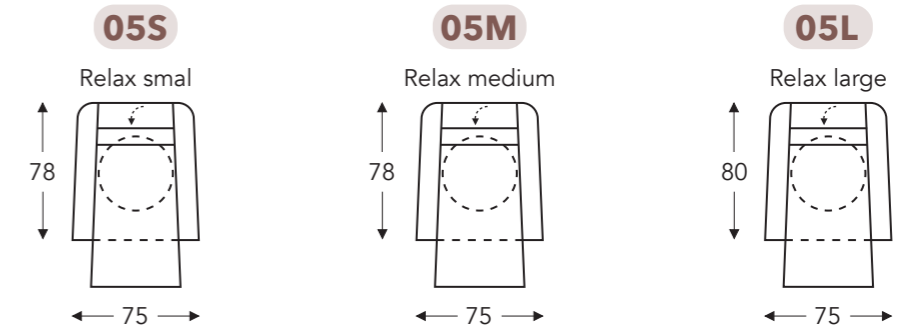

Manuele hoofdsteun

MET GASVEER + DRAAIVOET

OPSTAHULP MET 2 MOTOREN + EXTRA KANTELFUNCTIE + DRAAIVOET + MEEGAANDE ARM

(Tolerantie op afmetingen +/- 3%)

	A armhoogte	B breedte	E zithoogte	F zithoogte	G rughoogte	H diepte
S: smal	63 cm	75 cm	48 cm	46 cm	90 cm	78 cm
M: medium	65 cm	75 cm	48 cm	48 cm	92 cm	78 cm
L: large	69 cm	75 cm	50 cm	52 cm	96 cm	80 cm

OVERZICHT ELEMENTEN

RELAX ELEMENTEN MET HOOFDSTEUN

Manuele hoofdsteun

FLIP-DV

MECAM

MET 2 MOTOREN + EXTRA KANTELFUNCTIE + DRAAIVOET + MEEGAANDE ARM

+ ELEKTRISCHE ZITHOOGTEVERSTELLING

!! Elektrisch verstelbare zithoogte tot +9cm !!

	A	B	E	F	G	H
	armhoogte	breedte	zitdiepte	zithoogte	rughoogte	diepte
SEH:	63 ▶ 72 cm	75 cm	48 cm	46 ▶ 55 cm	90 ▶ 99 cm	78 cm
MEH:	65 ▶ 74 cm	75 cm	48 cm	48 ▶ 57 cm	92 ▶ 101 cm	78 cm
LEH:	69 ▶ 78 cm	75 cm	50 cm	52 ▶ 61 cm	96 ▶ 105 cm	80 cm

MET 2 MOTOREN + EXTRA KANTELFUNCTIE + DRAAIVOET + MEEGAANDE ARM

+ MANUELE ZITHOOGTEVERSTELLING

!! Manueel verstelbare zithoogte 7cm d.m.v. gasveer konus !!

	A	B	E	F	G	H
	armhoogte	breedte	zitdiepte	zithoogte	rughoogte	diepte
MGH:	63 ▶ 70 cm	75 cm	48 cm	46 ▶ 53 cm	90 ▶ 97 cm	78 cm
LGH:	63 ▶ 70 cm	75 cm	50 cm	46 ▶ 53 cm	90 ▶ 97 cm	80 cm