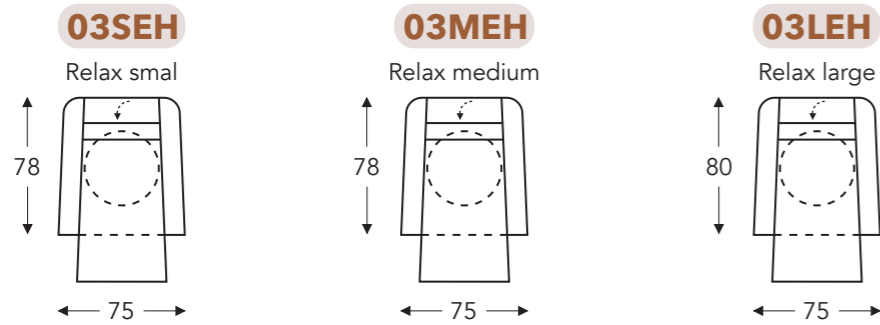

Manuele hoofdsteun

MET GASVEER + DRAAIVOET

OPSTAHULP MET 2 MOTOREN + EXTRA KANTELFUNCTIE + DRAAIVOET + MEEGAANDE ARM

(Tolerantie op afmetingen +/- 3%)

	A armhoogte	B breedte	E zithoogte	F zithoogte	G rughoogte	H diepte
S: smal	63 cm	75 cm	48 cm	46 cm	90 cm	78 cm
M: medium	65 cm	75 cm	48 cm	48 cm	92 cm	78 cm
L: large	69 cm	75 cm	50 cm	52 cm	96 cm	80 cm

OVERZICHT ELEMENTEN

RELAX ELEMENTEN MET HOOFDSTEUN

Manuele hoofdsteun

FLIP-DV

MECAM

MET 2 MOTOREN + EXTRA KANTELFUNCTIE + DRAAIVOET + MEEGAANDE ARM

+ ELEKTRISCHE ZITHOOGTEVERSTELLING

!! Elektrisch verstelbare zithoogte tot +9cm !!

	A	B	E	F	G	H
	armhoogte	breedte	zitdiepte	zithoogte	rughoogte	diepte
SEH:	63 ▶ 72 cm	75 cm	48 cm	46 ▶ 55 cm	90 ▶ 99 cm	78 cm
MEH:	65 ▶ 74 cm	75 cm	48 cm	48 ▶ 57 cm	92 ▶ 101 cm	78 cm
LEH:	69 ▶ 78 cm	75 cm	50 cm	52 ▶ 61 cm	96 ▶ 105 cm	80 cm

(Tolerantie op afmetingen +/- 3%)

FLIP-DV

MECAM

RELAX ELEMENTEN MET HOOFDSTEUN

Manuele hoofdsteun

MET GASVEER + DRAAIVOET

+ MANUELE ZITHOOGTEVERSTELLING

!! Manueel verstelbare zithoogte 7cm d.m.v. gasveer konus !!