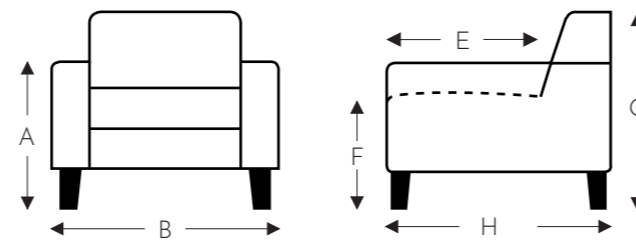

Manuele hoofdsteun

MET GASVEER + DRAAIVOET

OPSTAHULP MET 2 MOTOREN + EXTRA KANTELFUNCTIE + DRAAIVOET + MEEGAANDE ARM

(Tolerantie op afmetingen +/- 3%)

	A armhoogte	B breedte	E zithoogte	F zithoogte	G rughoogte	H diepte
S: smal	63 cm	75 cm	48 cm	46 cm	90 cm	78 cm
M: medium	65 cm	75 cm	48 cm	48 cm	92 cm	78 cm
L: large	69 cm	75 cm	50 cm	52 cm	96 cm	80 cm

OVERZICHT ELEMENTEN

RELAX ELEMENTEN MET HOOFDSTEUN

Manuele hoofdsteun

FLIP-DV

MECAM

MET 2 MOTOREN + EXTRA KANTELFUNCTIE + DRAAIVOET + MEEGAANDE ARM

+ ELEKTRISCHE ZITHOOGTEVERSTELLING

!! Elektrisch verstelbare zithoogte tot +9cm !!

	A	B	E	F	G	H
	armhoogte	breedte	zitdiepte	zithoogte	rughoogte	diepte
SEH:	63 ▶ 72 cm	75 cm	48 cm	46 ▶ 55 cm	90 ▶ 99 cm	78 cm
MEH:	65 ▶ 74 cm	75 cm	48 cm	48 ▶ 57 cm	92 ▶ 101 cm	78 cm
LEH:	69 ▶ 78 cm	75 cm	50 cm	52 ▶ 61 cm	96 ▶ 105 cm	80 cm

(Tolerantie op afmetingen +/- 3%)

FLIP-DV

MECAM

RELAX ELEMENTEN MET HOOFDSTEUN

Manuele hoofdsteun

MET GASVEER + DRAAIVOET

+ MANUELE ZITHOOGTEVERSTELLING

!! Manueel verstelbare zithoogte 7cm d.m.v. gasveer konus !!