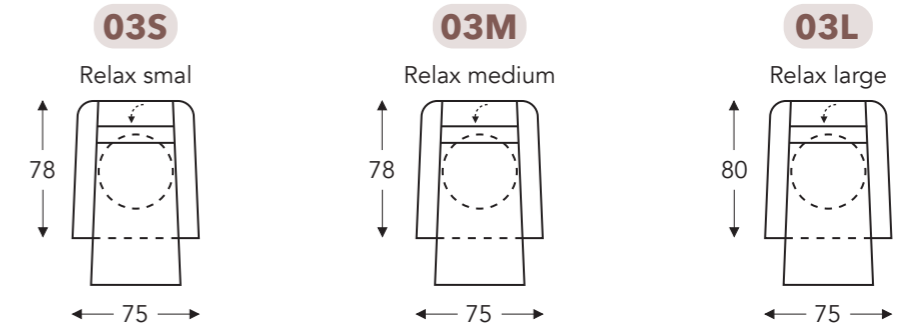

OVERZICHT ELEMENTEN

RELAX ELEMENTEN MET HOOFDSTEUN

Manuele hoofdsteun

FLIP-DV

MECAM

FLIP-DV

MECAM

RELAX ELEMENTEN MET HOOFDSTEUN

Manuele hoofdsteun

MET GASVEER + DRAAIVOET

OPSTAHULP MET 2 MOTOREN + EXTRA KANTELFUNCTIE + DRAAIVOET + MEEGAANDE ARM

(Tolerantie op afmetingen +/- 3%)

	A armhoogte	B breedte	E zithoogte	F zithoogte	G rughoogte	H diepte
S: smal	63 cm	75 cm	48 cm	46 cm	90 cm	78 cm
M: medium	65 cm	75 cm	48 cm	48 cm	92 cm	78 cm
L: large	69 cm	75 cm	50 cm	52 cm	96 cm	80 cm

	A	B	E	F	G	H
	armhoogte	breedte	zitdiepte	zithoogte	rughoogte	diepte
SEH:	63 ▶ 72 cm	75 cm	48 cm	46 ▶ 55 cm	90 ▶ 99 cm	78 cm
MEH:	65 ▶ 74 cm	75 cm	48 cm	48 ▶ 57 cm	92 ▶ 101 cm	78 cm
LEH:	69 ▶ 78 cm	75 cm	50 cm	52 ▶ 61 cm	96 ▶ 105 cm	80 cm

MET 2 MOTOREN + EXTRA KANTELFUNCTIE + DRAAIVOET + MEEGAANDE ARM

+ MANUELE ZITHOOGTEVERSTELLING

!! Manueel verstelbare zithoogte 7cm d.m.v. gasveer konus !!

	A	B	E	F	G	H
	armhoogte	breedte	zitdiepte	zithoogte	rughoogte	diepte
MGH:	63 ▶ 70 cm	75 cm	48 cm	46 ▶ 53 cm	90 ▶ 97 cm	78 cm
LGH:	63 ▶ 70 cm	75 cm	50 cm	46 ▶ 53 cm	90 ▶ 97 cm	80 cm