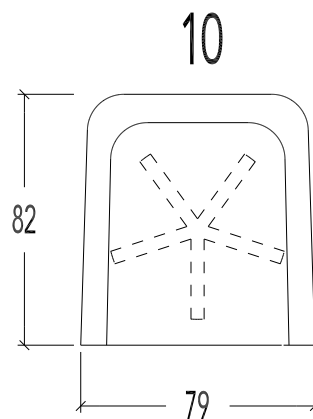

GILBERTO-R1 : Rugstofferig met intrekking.
GILBERTO-R2 : Rugstofferig zonder intrekking.

Hoogte : 84cm

10 Zetel

Zithoogte : 46cm
Zitdiepte : 51cm