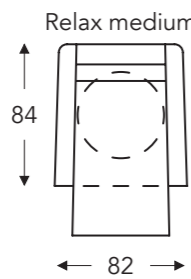

06S **406S**

06M **406M**

06L **406L**

AVEC 2 MOTEURS / RELEVEUR + PIED TOURNANT + ACCOUDOIR MOBILE

05S **405S**

05M **405M**

05L **405L**

(Tolérance sur les dimensions jusqu'à ±3%)

	A	B	E	F	G	H
	Hauteur accoudoir	Largeur	Profondeur siège	Hauteur siège	Hauteur du dossier	Profondeur
S: small	67 cm	82 cm	48 cm	45 cm	110 cm	82 cm
M: medium	69 cm	82 cm	50 cm	47 cm	117 cm	84 cm
L: large	72 cm	82 cm	52 cm	50 cm	125 cm	86 cm