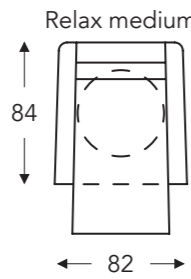

ÉLÉMENTS RELAX AVEC TÊTIÈRE

Tête manuelle

Tête électrique

AVEC 2 MOTEURS + PIED TOURNANT + ACCOUDOIR MOBILE

AVEC 3 MOTEURS + PIED TOURNANT + ACCOUDOIR MOBILE + AVEC HERZWAGE

03S **403S**

03M **403M**

03L **403L**

	A	B	E	F	G	H
	Hauteur accoudoir	Largeur	Profondeur siège	Hauteur siège	Hauteur du dossier	Profondeur
S: small	67 cm	82 cm	48 cm	45 cm	110 cm	82 cm
M: medium	69 cm	82 cm	50 cm	47 cm	117 cm	84 cm
L: large	72 cm	82 cm	52 cm	50 cm	125 cm	86 cm