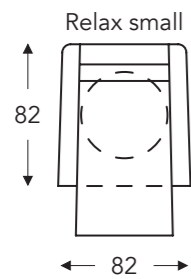

06S **406S**

06M **406M**

06L **406L**

AVEC 2 MOTEURS / RELEVEUR + PIED TOURNANT + ACCOUDOIR MOBILE

05S **405S**

05M **405M**

05L **405L**

(Tolérance sur les dimensions jusqu'à ±3%)

	A	B	E	F	G	H
	Hauteur accoudoir	Largeur	Profondeur siège	Hauteur siège	Hauteur du dossier	Profondeur
S: small	67 cm	82 cm	48 cm	45 cm	110 cm	82 cm
M: medium	69 cm	82 cm	50 cm	47 cm	117 cm	84 cm
L: large	72 cm	82 cm	52 cm	50 cm	125 cm	86 cm