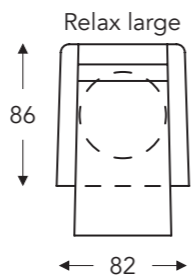

06S **406S**

06M **406M**

06L **406L**

AVEC 2 MOTEURS / RELEVEUR + PIED TOURNANT + ACCOUDOIR MOBILE

05S **405S**

05M **405M**

05L **405L**

(Tolérance sur les dimensions jusqu'à ±3%)

	A	B	E	F	G	H
	Hauteur accoudoir	Largeur	Profondeur siège	Hauteur siège	Hauteur du dossier	Profondeur
S: small	67 cm	82 cm	48 cm	45 cm	110 cm	82 cm
M: medium	69 cm	82 cm	50 cm	47 cm	117 cm	84 cm
L: large	72 cm	82 cm	52 cm	50 cm	125 cm	86 cm