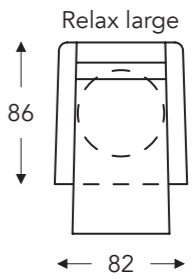

ÉLÉMENTS

ÉLÉMENTS RELAX AVEC TÊTIÈRE

Tête manuelle

Tête électrique

GITANO-DV

Neo-Style

GITANO-DV

Neo-Style

ÉLÉMENTS RELAX AVEC TÊTIÈRE

Tête manuelle

Tête électrique

AVEC 2 MOTEURS + PIED TOURNANT + ACCOUDOIR MOBILE

AVEC 3 MOTEURS + PIED TOURNANT + ACCOUDOIR MOBILE + AVEC HERZWAGE

03S **403S**

03M **403M**

03L **403L**

06S **406S**

06M **406M**

06L **406L**

AVEC 2 MOTEURS / RELEVEUR + PIED TOURNANT + ACCOUDOIR MOBILE

05S **405S**

05M **405M**

05L **405L**

(Tolérance sur les dimensions jusqu'à ±3%)

	A	B	E	F	G	H
	Hauteur accoudoir	Largeur	Profondeur siège	Hauteur siège	Hauteur du dossier	Profondeur
S: small	67 cm	82 cm	48 cm	45 cm	110 cm	82 cm
M: medium	69 cm	82 cm	50 cm	47 cm	117 cm	84 cm
L: large	72 cm	82 cm	52 cm	50 cm	125 cm	86 cm