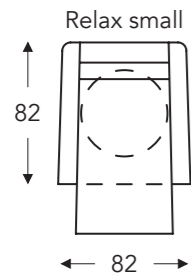

ÉLÉMENTS RELAX AVEC TÊTIÈRE

Tête manuelle

Tête électrique

AVEC 2 MOTEURS + PIED TOURNANT + ACCOUDOIR MOBILE

AVEC 3 MOTEURS + PIED TOURNANT + ACCOUDOIR MOBILE + AVEC HERZWAGE

03S **403S**

03M **403M**

03L **403L**

	A	B	E	F	G	H
	Hauteur accoudoir	Largeur	Profondeur siège	Hauteur siège	Hauteur du dossier	Profondeur
S: small	67 cm	82 cm	48 cm	45 cm	110 cm	82 cm
M: medium	69 cm	82 cm	50 cm	47 cm	117 cm	84 cm
L: large	72 cm	82 cm	52 cm	50 cm	125 cm	86 cm