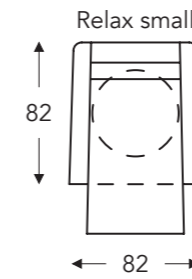

ÉLÉMENTS

ÉLÉMENTS RELAX AVEC TÊTIÈRE

Tête manuelle

Tête électrique

GITANO-DV

Neo-Style

GITANO-DV

Neo-Style

ÉLÉMENTS RELAX AVEC TÊTIÈRE

Tête manuelle

Tête électrique

AVEC 2 MOTEURS + PIED TOURNANT + ACCOUDOIR MOBILE

AVEC 3 MOTEURS + PIED TOURNANT + ACCOUDOIR MOBILE + AVEC HERZWAGE

03S **403S**

03M **403M**

03L **403L**

06S **406S**

06M **406M**

06L **406L**

AVEC 2 MOTEURS / RELEVEUR + PIED TOURNANT + ACCOUDOIR MOBILE

05S **405S**

05M **405M**

05L **405L**

(Tolérance sur les dimensions jusqu'à ±3%)

	A	B	E	F	G	H
	Hauteur accoudoir	Largeur	Profondeur siège	Hauteur siège	Hauteur du dossier	Profondeur
S: small	67 cm	82 cm	48 cm	45 cm	110 cm	82 cm
M: medium	69 cm	82 cm	50 cm	47 cm	117 cm	84 cm
L: large	72 cm	82 cm	52 cm	50 cm	125 cm	86 cm