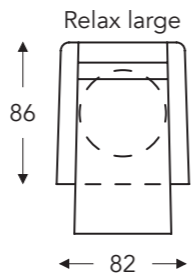

ÉLÉMENTS RELAX AVEC TÊTIÈRE

Tête manuelle

Tête électrique

AVEC 2 MOTEURS + PIED TOURNANT + ACCOUDOIR MOBILE

AVEC 3 MOTEURS + PIED TOURNANT + ACCOUDOIR MOBILE + AVEC HERZWAGE

03S **403S**

03M **403M**

03L **403L**

	A	B	E	F	G	H
	Hauteur accoudoir	Largeur	Profondeur siège	Hauteur siège	Hauteur du dossier	Profondeur
S: small	67 cm	82 cm	48 cm	45 cm	110 cm	82 cm
M: medium	69 cm	82 cm	50 cm	47 cm	117 cm	84 cm
L: large	72 cm	82 cm	52 cm	50 cm	125 cm	86 cm