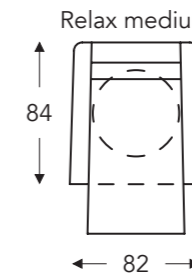

ÉLÉMENTS

ÉLÉMENTS RELAX AVEC TÊTIÈRE

Tête manuelle

Tête électrique

GITANO-DV

Neo-Style

GITANO-DV

Neo-Style

ÉLÉMENTS RELAX AVEC TÊTIÈRE

Tête manuelle

Tête électrique

AVEC 2 MOTEURS + PIED TOURNANT + ACCOUDOIR MOBILE

AVEC 3 MOTEURS + PIED TOURNANT + ACCOUDOIR MOBILE + AVEC HERZWAGE

03S **403S**

03M **403M**

03L **403L**

06S **406S**

06M **406M**

06L **406L**

AVEC 2 MOTEURS / RELEVEUR + PIED TOURNANT + ACCOUDOIR MOBILE

05S **405S**

05M **405M**

05L **405L**

(Tolérance sur les dimensions jusqu'à ±3%)

	A	B	E	F	G	H
	Hauteur accoudoir	Largeur	Profondeur siège	Hauteur siège	Hauteur du dossier	Profondeur
S: small	67 cm	82 cm	48 cm	45 cm	110 cm	82 cm
M: medium	69 cm	82 cm	50 cm	47 cm	117 cm	84 cm
L: large	72 cm	82 cm	52 cm	50 cm	125 cm	86 cm