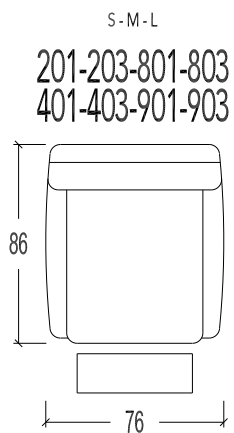

01S Relax SMALL met gasveer
01M Relax MEDIUM met gasveer
01L Relax LARGE met gasveer

03S Relax SMALL met 2 motoren
03M Relax MEDIUM met 2 motoren
03L Relax LARGE met 2 motoren

601S Relax SMALL met gasveer met doorlopende mat
601M Relax MEDIUM met gasveer met doorlopende mat
601L Relax LARGE met gasveer met doorlopende mat

603S Relax SMALL met 2 motoren met doorlopende mat
603M Relax MEDIUM met 2 motoren met doorlopende mat
603L Relax LARGE met 2 motoren met doorlopende mat

	SMALL	MEDIUM	LARGE
Breedte :	76	76	76
Hoogte :	102	108	114
Diepte :	86	86	86
Zithoogte :	47	49	51
Zitdiepte :	50	50	50

	SMALL	MEDIUM	LARGE
Breedte :	76	76	76
Hoogte :	102	108	114
Diepte :	86	86	86
Zithoogte :	47	49	51
Zitdiepte :	50	50	50