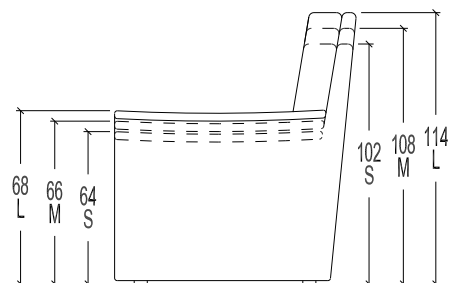

01S Relax SMALL met gasveer
01M Relax MEDIUM met gasveer
01L Relax LARGE met gasveer

03S Relax SMALL met 2 motoren
03M Relax MEDIUM met 2 motoren
03L Relax LARGE met 2 motoren

601S Relax SMALL met gasveer met doorlopende mat
601M Relax MEDIUM met gasveer met doorlopende mat
601L Relax LARGE met gasveer met doorlopende mat

603S Relax SMALL met 2 motoren met doorlopende mat
603M Relax MEDIUM met 2 motoren met doorlopende mat
603L Relax LARGE met 2 motoren met doorlopende mat

	SMALL	MEDIUM	LARGE
Breedte :	76	76	76
Hoogte :	102	108	114
Diepte :	86	86	86
Zithoogte :	47	49	51
Zitdiepte :	50	50	50

Manueel verstelbare hoofdsteun

201S	Relax SMALL	met gasveer
201M	Relax MEDIUM	
201L	Relax LARGE	
203S	Relax SMALL	met 2 motoren
203M	Relax MEDIUM	
203L	Relax LARGE	
801S	Relax SMALL	met gasveer met doorlopende mat
801M	Relax MEDIUM	
801L	Relax LARGE	
803S	Relax SMALL	met 2 motoren met doorlopende mat
803M	Relax MEDIUM	
803L	Relax LARGE	

	SMALL	MEDIUM	LARGE
Breedte :	76	76	76
Hoogte :	102	108	114
Diepte :	86	86	86
Zithoogte :	47	49	51
Zitdiepte :	50	50	50