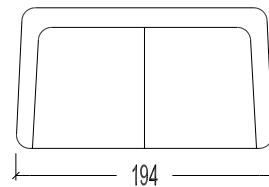

20-20V-20EV

45-45V-45EV

30-30V-30EV

Manueel + elektrisch uitschuifbare zit = 8cm uitschuifbaar

90

Hoogte = 44cm

90 Voetbank

- 20 2 Zit - Vaste zit L+R
- 45 2,5 Zit - Vaste zit L+R
- 30 3 Zit - Vaste zit L+R

- 20V 2 Zit - Manuele uitschuifbare zit L+R
- 45V 2,5 Zit - Manuele uitschuifbare zit L+R
- 30V 3 Zit - Manuele uitschuifbare zit L+R

- 20EV 2 Zit - Elektrisch uitschuifbare zit L+R
- 45EV 2,5 Zit - Elektrisch uitschuifbare zit L+R
- 30EV 3 Zit - Elektrisch uitschuifbare zit L+R