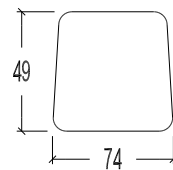

20-20V-20EV

45-45V-45EV

30-30V-30EV

Manueel + elektrisch uitschuifbare zit = 8cm uitschuifbaar

90

Hoogte = 44cm

90 Voetbank

- 20 2 Zit - Vaste zit L+R
- 45 2,5 Zit - Vaste zit L+R
- 30 3 Zit - Vaste zit L+R