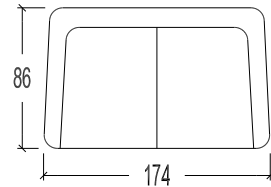

20-20V-20EV

45-45V-45EV

30-30V-30EV

Manueel + elektrisch uitschuifbare zit = 8cm uitschuifbaar

90

Hoogte = 44cm

90 Voetbank

- 20 2 Zit - Vaste zit L+R
- 45 2,5 Zit - Vaste zit L+R
- 30 3 Zit - Vaste zit L+R

- 20V 2 Zit - Manuele uitschuifbare zit L+R
- 45V 2,5 Zit - Manuele uitschuifbare zit L+R
- 30V 3 Zit - Manuele uitschuifbare zit L+R

- 20EV 2 Zit - Elektrisch uitschuifbare zit L+R
- 45EV 2,5 Zit - Elektrisch uitschuifbare zit L+R
- 30EV 3 Zit - Elektrisch uitschuifbare zit L+R