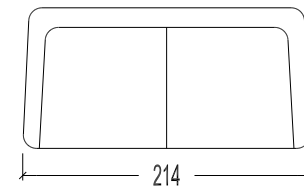

20-20V-20EV

45-45V-45EV

30-30V-30EV

Manueel + elektrisch uitschuifbare zit = 8cm uitschuifbaar

90

Hoogte = 44cm

90 Voetbank

- 20 2 Zit - Vaste zit L+R
- 45 2,5 Zit - Vaste zit L+R
- 30 3 Zit - Vaste zit L+R

- 20V 2 Zit - Manuele uitschuifbare zit L+R
- 45V 2,5 Zit - Manuele uitschuifbare zit L+R
- 30V 3 Zit - Manuele uitschuifbare zit L+R

- 20EV 2 Zit - Elektrisch uitschuifbare zit L+R
- 45EV 2,5 Zit - Elektrisch uitschuifbare zit L+R
- 30EV 3 Zit - Elektrisch uitschuifbare zit L+R