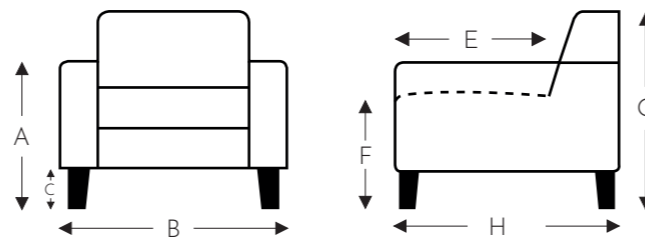

### VASTE ZIT L+R

(Tolerantie op afmetingen +/- 3%)

- A. Armhoogte: 64 cm
- B. Breedte: variabel aan elementen
- C. Poothoogte: 21 cm
- E. Zitdiepte: 52 + 8 cm
- F. Zithoogte: 47 cm
- G. Rughoogte: 89 cm
- H. Diepte: 86 cm