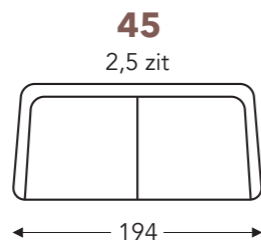

### VASTE ZIT L+R

(Tolerantie op afmetingen +/- 3%)

- A. Armhoogte: 64 cm
- B. Breedte: variabel aan elementen
- C. Poothoogte: 21 cm
- E. Zitdiepte: 52 + 8 cm
- F. Zithoogte: 47 cm
- G. Rughoogte: 89 cm
- H. Diepte: 86 cm

### MANUEEL UITSCHUIFBARE ZIT L+R

Manueel uitschuifbare zit = 8 cm uitschuifbaar