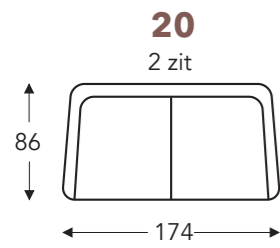

### VASTE ZIT L+R

(Tolerantie op afmetingen +/- 3%)

- A. Armhoogte: 64 cm
- B. Breedte: variabel aan elementen
- C. Poothoogte: 21 cm
- E. Zitdiepte: 52 + 8 cm
- F. Zithoogte: 47 cm
- G. Rughoogte: 89 cm
- H. Diepte: 86 cm

### MANUEEL UITSCHUIFBARE ZIT L+R

Manueel uitschuifbare zit = 8 cm uitschuifbaar

### ELEKTRISCH UITSCHUIFBARE ZIT L+R

Elektrisch uitschuifbare zit = 8 cm uitschuifbaar