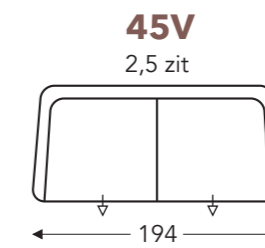

### VASTE ZIT L+R

(Tolerantie op afmetingen +/- 3%)

- A. Armhoogte: 64 cm
- B. Breedte: variabel aan elementen
- C. Poothoogte: 21 cm
- E. Zitdiepte: 52 + 8 cm
- F. Zithoogte: 47 cm
- G. Rughoogte: 89 cm
- H. Diepte: 86 cm

### MANUEEL UITSCHUIFBARE ZIT L+R

Manueel uitschuifbare zit = 8 cm uitschuifbaar