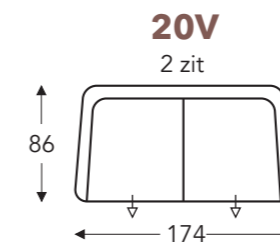

VASTE ELEMENTEN

MANUEEL UITSCHUIFBARE ZIT L+R

Manueel uitschuifbare zit = 8 cm uitschuifbaar