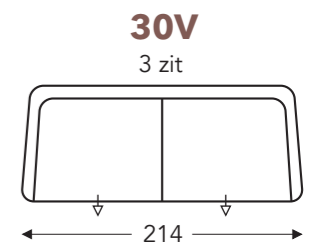

VASTE ELEMENTEN

MANUEEL UITSCHUIFBARE ZIT L+R

Manueel uitschuifbare zit = 8 cm uitschuifbaar