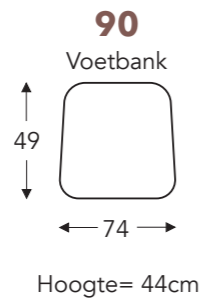

### VASTE ZIT L+R

(Tolerantie op afmetingen +/- 3%)

- A. Armhoogte: 64 cm
- B. Breedte: variabel aan elementen
- C. Poothoogte: 21 cm
- E. Zitdiepte: 52 + 8 cm
- F. Zithoogte: 47 cm
- G. Rughoogte: 89 cm
- H. Diepte: 86 cm