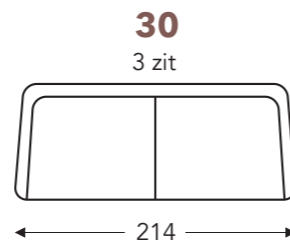

### VASTE ZIT L+R

(Tolerantie op afmetingen +/- 3%)

- A. Armhoogte: 64 cm
- B. Breedte: variabel aan elementen
- C. Poothoogte: 21 cm
- E. Zitdiepte: 52 + 8 cm
- F. Zithoogte: 47 cm
- G. Rughoogte: 89 cm
- H. Diepte: 86 cm

### MANUEEL UITSCHUIFBARE ZIT L+R

Manueel uitschuifbare zit = 8 cm uitschuifbaar