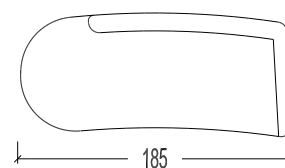

- 5142 Hoekcombinatie - dormeuse links 249x239cm
- 5132 Hoekcombinatie - dormeuse links 249x269cm

- 4152 Hoekcombinatie - dormeuse rechts 239x249cm
- 3152 Hoekcombinatie - dormeuse rechts 269x249cm

58

- 57 Vrijstaande dormeuse links - Arm Links
- 58 Vrijstaande dormeuse rechts - Arm rechts