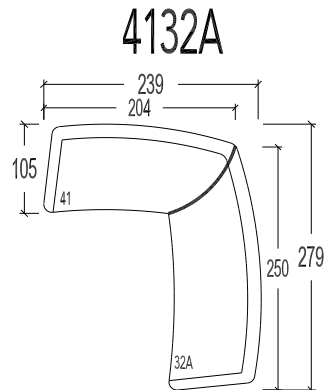

(Tolerantie op afmetingen tot ±3%)

45 2,5 Zit
30 3 Zit

- 41A42 Hoekcombinatie 249x239cm
- 41A32 Hoekcombinatie 249x269cm
- 31A42 Hoekcombinatie 279x239cm
- 31A32 Hoekcombinatie 279x269cm

- 4142A Hoekcombinatie 239x249cm
- 4132A Hoekcombinatie 239x279cm
- 3142A Hoekcombinatie 269x249cm
- 3132A Hoekcombinatie 269x279cm

5142

5132

4152

3152

- 5142 Hoekcombinatie - dormeuse links 249x239cm
- 5132 Hoekcombinatie - dormeuse links 249x269cm

- 4152 Hoekcombinatie - dormeuse rechts 239x249cm
- 3152 Hoekcombinatie - dormeuse rechts 269x249cm