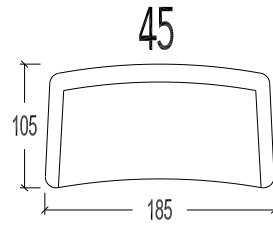

(Tolerantie op afmetingen tot ±3%)

45 2,5 Zit
30 3 Zit

- 41A42 Hoekcombinatie 249x239cm
- 41A32 Hoekcombinatie 249x269cm
- 31A42 Hoekcombinatie 279x239cm
- 31A32 Hoekcombinatie 279x269cm

- 4142A Hoekcombinatie 239x249cm
- 4132A Hoekcombinatie 239x279cm
- 3142A Hoekcombinatie 269x249cm
- 3132A Hoekcombinatie 269x279cm

5142

5132

4152

3152

- 5142 Hoekcombinatie - dormeuse links 249x239cm
- 5132 Hoekcombinatie - dormeuse links 249x269cm

- 4152 Hoekcombinatie - dormeuse rechts 239x249cm
- 3152 Hoekcombinatie - dormeuse rechts 269x249cm