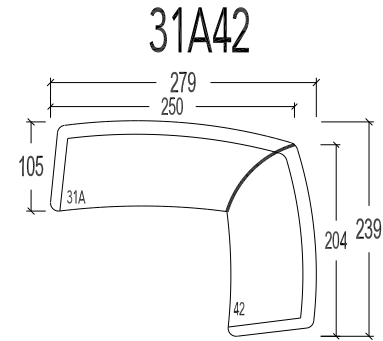

(Tolerantie op afmetingen tot ±3%)

45 2,5 Zit
30 3 Zit

- 41A42 Hoekcombinatie 249x239cm
- 41A32 Hoekcombinatie 249x269cm
- 31A42 Hoekcombinatie 279x239cm
- 31A32 Hoekcombinatie 279x269cm

- 4142A Hoekcombinatie 239x249cm
- 4132A Hoekcombinatie 239x279cm
- 3142A Hoekcombinatie 269x249cm
- 3132A Hoekcombinatie 269x279cm

5142

5132

4152

3152

- 5142 Hoekcombinatie - dormeuse links 249x239cm
- 5132 Hoekcombinatie - dormeuse links 249x269cm

- 4152 Hoekcombinatie - dormeuse rechts 239x249cm
- 3152 Hoekcombinatie - dormeuse rechts 269x249cm