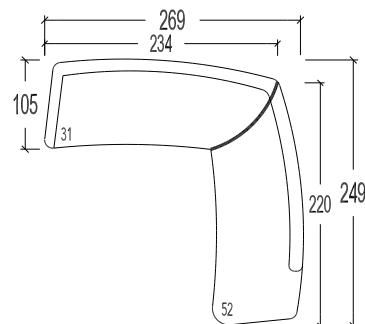

(Tolerantie op afmetingen tot ±3%)

45 2,5 Zit
30 3 Zit

- 41A42 Hoekcombinatie 249x239cm
- 41A32 Hoekcombinatie 249x269cm
- 31A42 Hoekcombinatie 279x239cm
- 31A32 Hoekcombinatie 279x269cm

- 4142A Hoekcombinatie 239x249cm
- 4132A Hoekcombinatie 239x279cm
- 3142A Hoekcombinatie 269x249cm
- 3132A Hoekcombinatie 269x279cm

5142

5132

4152

3152

- 5142 Hoekcombinatie - dormeuse links 249x239cm
- 5132 Hoekcombinatie - dormeuse links 249x269cm

- 4152 Hoekcombinatie - dormeuse rechts 239x249cm
- 3152 Hoekcombinatie - dormeuse rechts 269x249cm

57

58

- 57 Vrijstaande dormeuse links - Arm Links
- 58 Vrijstaande dormeuse rechts - Arm rechts