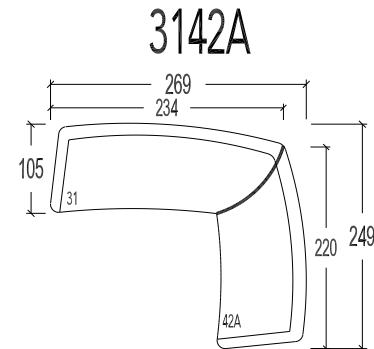

(Tolerantie op afmetingen tot ±3%)

45 2,5 Zit
30 3 Zit

- 41A42 Hoekcombinatie 249x239cm
- 41A32 Hoekcombinatie 249x269cm
- 31A42 Hoekcombinatie 279x239cm
- 31A32 Hoekcombinatie 279x269cm

- 4142A Hoekcombinatie 239x249cm
- 4132A Hoekcombinatie 239x279cm
- 3142A Hoekcombinatie 269x249cm
- 3132A Hoekcombinatie 269x279cm

5142

5132

4152

3152

- 5142 Hoekcombinatie - dormeuse links 249x239cm
- 5132 Hoekcombinatie - dormeuse links 249x269cm

- 4152 Hoekcombinatie - dormeuse rechts 239x249cm
- 3152 Hoekcombinatie - dormeuse rechts 269x249cm