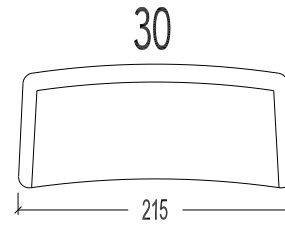

(Tolerantie op afmetingen tot ±3%)

45 2,5 Zit
30 3 Zit

- 41A42 Hoekcombinatie 249x239cm
- 41A32 Hoekcombinatie 249x269cm
- 31A42 Hoekcombinatie 279x239cm
- 31A32 Hoekcombinatie 279x269cm

- 4142A Hoekcombinatie 239x249cm
- 4132A Hoekcombinatie 239x279cm
- 3142A Hoekcombinatie 269x249cm
- 3132A Hoekcombinatie 269x279cm

5142

5132

4152

3152

- 5142 Hoekcombinatie - dormeuse links 249x239cm
- 5132 Hoekcombinatie - dormeuse links 249x269cm

- 4152 Hoekcombinatie - dormeuse rechts 239x249cm
- 3152 Hoekcombinatie - dormeuse rechts 269x249cm