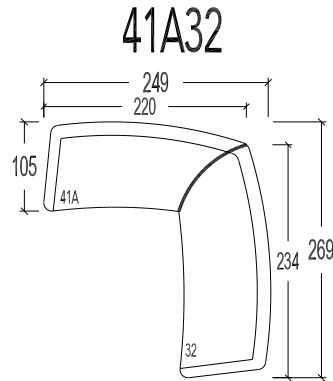

(Tolerantie op afmetingen tot ±3%)

45 2,5 Zit
30 3 Zit

- 41A42 Hoekcombinatie 249x239cm
- 41A32 Hoekcombinatie 249x269cm
- 31A42 Hoekcombinatie 279x239cm
- 31A32 Hoekcombinatie 279x269cm

- 4142A Hoekcombinatie 239x249cm
- 4132A Hoekcombinatie 239x279cm
- 3142A Hoekcombinatie 269x249cm
- 3132A Hoekcombinatie 269x279cm

5142

5132

4152

3152

- 5142 Hoekcombinatie - dormeuse links 249x239cm
- 5132 Hoekcombinatie - dormeuse links 249x269cm

- 4152 Hoekcombinatie - dormeuse rechts 239x249cm
- 3152 Hoekcombinatie - dormeuse rechts 269x249cm