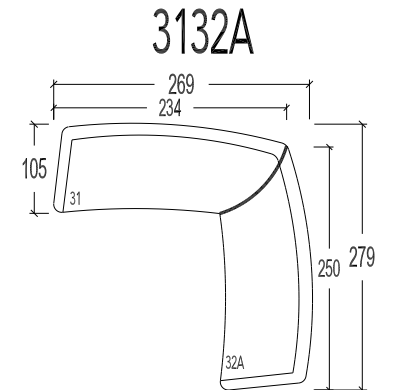

(Tolerantie op afmetingen tot ±3%)

45 2,5 Zit
30 3 Zit

- 41A42 Hoekcombinatie 249x239cm
- 41A32 Hoekcombinatie 249x269cm
- 31A42 Hoekcombinatie 279x239cm
- 31A32 Hoekcombinatie 279x269cm

- 4142A Hoekcombinatie 239x249cm
- 4132A Hoekcombinatie 239x279cm
- 3142A Hoekcombinatie 269x249cm
- 3132A Hoekcombinatie 269x279cm

5142

5132

4152

3152

- 5142 Hoekcombinatie - dormeuse links 249x239cm
- 5132 Hoekcombinatie - dormeuse links 249x269cm

- 4152 Hoekcombinatie - dormeuse rechts 239x249cm
- 3152 Hoekcombinatie - dormeuse rechts 269x249cm