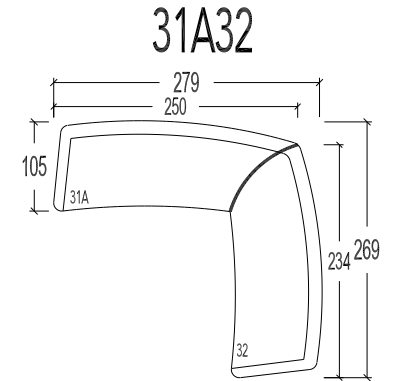

(Tolerantie op afmetingen tot ±3%)

45 2,5 Zit
30 3 Zit

- 41A42 Hoekcombinatie 249x239cm
- 41A32 Hoekcombinatie 249x269cm
- 31A42 Hoekcombinatie 279x239cm
- 31A32 Hoekcombinatie 279x269cm

- 4142A Hoekcombinatie 239x249cm
- 4132A Hoekcombinatie 239x279cm
- 3142A Hoekcombinatie 269x249cm
- 3132A Hoekcombinatie 269x279cm

5142

5132

4152

3152

- 5142 Hoekcombinatie - dormeuse links 249x239cm
- 5132 Hoekcombinatie - dormeuse links 249x269cm

- 4152 Hoekcombinatie - dormeuse rechts 239x249cm
- 3152 Hoekcombinatie - dormeuse rechts 269x249cm