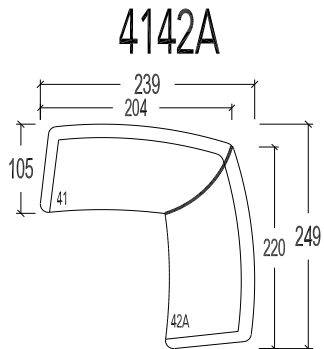

(Tolerantie op afmetingen tot ±3%)

45 2,5 Zit
30 3 Zit

- 41A42 Hoekcombinatie 249x239cm
- 41A32 Hoekcombinatie 249x269cm
- 31A42 Hoekcombinatie 279x239cm
- 31A32 Hoekcombinatie 279x269cm

- 4142A Hoekcombinatie 239x249cm
- 4132A Hoekcombinatie 239x279cm
- 3142A Hoekcombinatie 269x249cm
- 3132A Hoekcombinatie 269x279cm

5142

5132

4152

3152

- 5142 Hoekcombinatie - dormeuse links 249x239cm
- 5132 Hoekcombinatie - dormeuse links 249x269cm

- 4152 Hoekcombinatie - dormeuse rechts 239x249cm
- 3152 Hoekcombinatie - dormeuse rechts 269x249cm