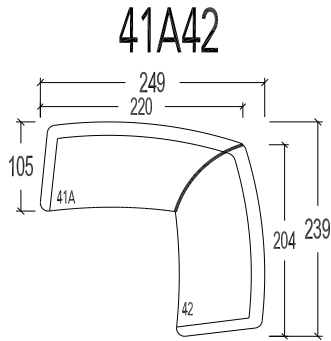

(Tolerantie op afmetingen tot ±3%)

45 2,5 Zit
30 3 Zit

- 41A42 Hoekcombinatie 249x239cm
- 41A32 Hoekcombinatie 249x269cm
- 31A42 Hoekcombinatie 279x239cm
- 31A32 Hoekcombinatie 279x269cm

- 4142A Hoekcombinatie 239x249cm
- 4132A Hoekcombinatie 239x279cm
- 3142A Hoekcombinatie 269x249cm
- 3132A Hoekcombinatie 269x279cm

5142

5132

4152

3152

- 5142 Hoekcombinatie - dormeuse links 249x239cm
- 5132 Hoekcombinatie - dormeuse links 249x269cm

- 4152 Hoekcombinatie - dormeuse rechts 239x249cm
- 3152 Hoekcombinatie - dormeuse rechts 269x249cm