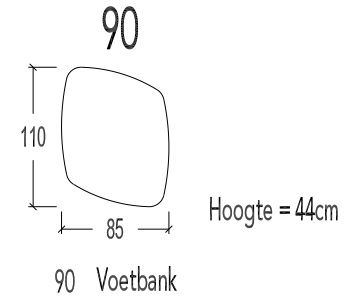

(Tolerantie op afmetingen tot ±3%)

45 2,5 Zit
30 3 Zit

- 41A42 Hoekcombinatie 249x239cm
- 41A32 Hoekcombinatie 249x269cm
- 31A42 Hoekcombinatie 279x239cm
- 31A32 Hoekcombinatie 279x269cm

- 4142A Hoekcombinatie 239x249cm
- 4132A Hoekcombinatie 239x279cm
- 3142A Hoekcombinatie 269x249cm
- 3132A Hoekcombinatie 269x279cm

5142

5132

4152

3152

- 5142 Hoekcombinatie - dormeuse links 249x239cm
- 5132 Hoekcombinatie - dormeuse links 249x269cm

- 4152 Hoekcombinatie - dormeuse rechts 239x249cm
- 3152 Hoekcombinatie - dormeuse rechts 269x249cm