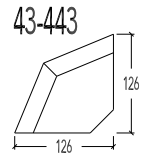

- 10 1 zit - Manuele hoofdsteun
- 20 2 zit - Manuele hoofdsteun L+R
- 45 2,5 zit - Manuele hoofdsteun L+R
- 30 3 zit - 2 zitkussens - Manuele hoofdsteun L+R
- 30B 3 zit breed - 2 zitkussens - Manuele hoofdsteun L+R

- 43 Hoeelement schuin - Manuele hoofdsteun L+R
- 443 Hoeelement schuin - Elektrische hoofdsteun L+R

- 40 Hoeelement - Manuele hoofdsteun L+R
- 440 Hoeelement - Elektrische hoofdsteun L+R

- 10 1 zit
- 19-18 1 zit Small - 1 arm
- 17 1 zit Small - zonder armen
- 11-12 1 zit Medium - 1 arm
- 15 1 zit Medium - zonder armen
- 07-08 1 zit Large - 1 arm
- 09 1 zit Large - zonder armen
- 07B-08B 1 zit X-Large - 1 arm
- 09B 1 zit X-Large - zonder armen

Manuele hoofdsteun

- 410 1 zit
- 419-418 1 zit Small - 1 arm
- 417 1 zit Small - zonder armen
- 411-412 1 zit Medium - 1 arm
- 415 1 zit Medium - zonder armen
- 407-408 1 zit Large - 1 arm
- 409 1 zit Large - zonder armen
- 407B-408B 1 zit X-Large - 1 arm
- 409B 1 zit X-Large - zonder armen