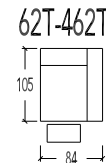

- 414T Relax Small
- 461T-462T Relax Small - 1 arm
- 463T Relax Small - zonder armen
- 471T-472T Relax Medium - 1 arm
- 473T Relax Medium - zonder armen
- 481T-482T Relax Large - 1 arm
- 483T Relax Large - zonder armen
- 481BT-482BT Relax X-Large - 1 arm
- 483BT Relax X-Large - zonder armen

2 motoren met Herzwege - Elektrische hoofdsteun

Relaxen zijn standaard uitgerust met een Herzwege functie