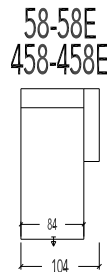

- 57 Longchair vast - Arm Links - Manuele hoofdsteun
- 58 Longchair vast - Arm Rechts - Manuele hoofdsteun
- 57E Longchair elektrisch uitschuifbare zit - Arm Links - Manuele hoofdsteun
- 58E Longchair elektrisch uitschuifbare zit - Arm Rechts - Manuele hoofdsteun
- 457 Longchair vast - Arm Links - Elektrische hoofdsteun
- 458 Longchair vast - Arm Rechts - Elektrische hoofdsteun
- 457E Longchair elektrisch uitschuifbare zit - Arm Links - Elektrische hoofdsteun
- 458E Longchair elektrisch uitschuifbare zit - Arm Rechts - Elektrische hoofdsteun