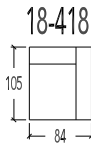

- 10 1 zit - Manuele hoofdsteun
- 20 2 zit - Manuele hoofdsteun L+R
- 45 2,5 zit - Manuele hoofdsteun L+R
- 30 3 zit - 2 zitkussens - Manuele hoofdsteun L+R
- 30B 3 zit breed - 2 zitkussens - Manuele hoofdsteun L+R

- 410 1 zit - Elektrische hoofdsteun
- 420 2 zit - Elektrische hoofdsteun L+R
- 445 2,5 zit - Elektrische hoofdsteun L+R
- 430 3 zit - 2 zitkussens - Elektrische hoofdsteun L+R
- 430B 3 zit breed - 2 zitkussens - Elektrische hoofdsteun L+R

- 43 Hoeelement schuin - Manuele hoofdsteun L+R
- 443 Hoeelement schuin - Elektrische hoofdsteun L+R

- 40 Hoeelement - Manuele hoofdsteun L+R
- 440 Hoeelement - Elektrische hoofdsteun L+R

- 10 1 zit
- 19-18 1 zit Small - 1 arm
- 17 1 zit Small - zonder armen
- 11-12 1 zit Medium - 1 arm
- 15 1 zit Medium - zonder armen
- 07-08 1 zit Large - 1 arm
- 09 1 zit Large - zonder armen
- 07B-08B 1 zit X-Large - 1 arm
- 09B 1 zit X-Large - zonder armen

Manuele hoofdsteun

- 410 1 zit
- 419-418 1 zit Small - 1 arm
- 417 1 zit Small - zonder armen
- 411-412 1 zit Medium - 1 arm
- 415 1 zit Medium - zonder armen
- 407-408 1 zit Large - 1 arm
- 409 1 zit Large - zonder armen
- 407B-408B 1 zit X-Large - 1 arm
- 409B 1 zit X-Large - zonder armen