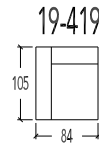

- 10 1 zit - Manuele hoofdsteun
- 20 2 zit - Manuele hoofdsteun L+R
- 45 2,5 zit - Manuele hoofdsteun L+R
- 30 3 zit - 2 zitkussens - Manuele hoofdsteun L+R
- 30B 3 zit breed - 2 zitkussens - Manuele hoofdsteun L+R

- 410 1 zit - Elektrische hoofdsteun
- 420 2 zit - Elektrische hoofdsteun L+R
- 445 2,5 zit - Elektrische hoofdsteun L+R
- 430 3 zit - 2 zitkussens - Elektrische hoofdsteun L+R
- 430B 3 zit breed - 2 zitkussens - Elektrische hoofdsteun L+R

- 43 Hoeelement schuin - Manuele hoofdsteun L+R
- 443 Hoeelement schuin - Elektrische hoofdsteun L+R

- 40 Hoeelement - Manuele hoofdsteun L+R
- 440 Hoeelement - Elektrische hoofdsteun L+R

- 10 1 zit
- 19-18 1 zit Small - 1 arm
- 17 1 zit Small - zonder armen
- 11-12 1 zit Medium - 1 arm
- 15 1 zit Medium - zonder armen
- 07-08 1 zit Large - 1 arm
- 09 1 zit Large - zonder armen
- 07B-08B 1 zit X-Large - 1 arm
- 09B 1 zit X-Large - zonder armen

Manuele hoofdsteun

- 410 1 zit
- 419-418 1 zit Small - 1 arm
- 417 1 zit Small - zonder armen
- 411-412 1 zit Medium - 1 arm
- 415 1 zit Medium - zonder armen
- 407-408 1 zit Large - 1 arm
- 409 1 zit Large - zonder armen
- 407B-408B 1 zit X-Large - 1 arm
- 409B 1 zit X-Large - zonder armen