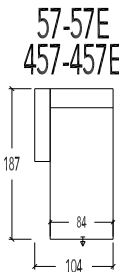

- 57 Longchair vast - Arm Links - Manuele hoofdsteun
- 58 Longchair vast - Arm Rechts - Manuele hoofdsteun
- 57E Longchair elektrisch uitschuifbare zit - Arm Links - Manuele hoofdsteun
- 58E Longchair elektrisch uitschuifbare zit - Arm Rechts - Manuele hoofdsteun
- 457 Longchair vast - Arm Links - Elektrische hoofdsteun
- 458 Longchair vast - Arm Rechts - Elektrische hoofdsteun
- 457E Longchair elektrisch uitschuifbare zit - Arm Links - Elektrische hoofdsteun
- 458E Longchair elektrisch uitschuifbare zit - Arm Rechts - Elektrische hoofdsteun