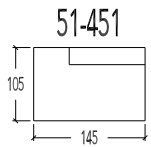

- 51 Aanbouwelement links - Manuele hoofdsteun
- 52 Aanbouwelement rechts - Manuele hoofdsteun
- 451 Aanbouwelement links - Elektrische hoofdsteun
- 452 Aanbouwelement rechts - Elektrische hoofdsteun