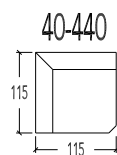

- 10 1 zit - Manuele hoofdsteun
- 20 2 zit - Manuele hoofdsteun L+R
- 45 2,5 zit - Manuele hoofdsteun L+R
- 30 3 zit - 2 zitkussens - Manuele hoofdsteun L+R
- 30B 3 zit breed - 2 zitkussens - Manuele hoofdsteun L+R

- 410 1 zit - Elektrische hoofdsteun
- 420 2 zit - Elektrische hoofdsteun L+R
- 445 2,5 zit - Elektrische hoofdsteun L+R
- 430 3 zit - 2 zitkussens - Elektrische hoofdsteun L+R
- 430B 3 zit breed - 2 zitkussens - Elektrische hoofdsteun L+R

- 43 Hoeelement schuin - Manuele hoofdsteun L+R
- 443 Hoeelement schuin - Elektrische hoofdsteun L+R

- 40 Hoeelement - Manuele hoofdsteun L+R
- 440 Hoeelement - Elektrische hoofdsteun L+R

- 10 1 zit
- 19-18 1 zit Small - 1 arm
- 17 1 zit Small - zonder armen
- 11-12 1 zit Medium - 1 arm
- 15 1 zit Medium - zonder armen
- 07-08 1 zit Large - 1 arm
- 09 1 zit Large - zonder armen
- 07B-08B 1 zit X-Large - 1 arm
- 09B 1 zit X-Large - zonder armen

Manuele hoofdsteun

- 410 1 zit
- 419-418 1 zit Small - 1 arm
- 417 1 zit Small - zonder armen
- 411-412 1 zit Medium - 1 arm
- 415 1 zit Medium - zonder armen
- 407-408 1 zit Large - 1 arm
- 409 1 zit Large - zonder armen
- 407B-408B 1 zit X-Large - 1 arm
- 409B 1 zit X-Large - zonder armen