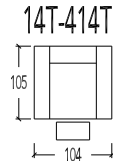

- 43 Hoeelement schuin - Manuele hoofdsteun L+R
- 443 Hoeelement schuin - Elektrische hoofdsteun L+R

- 40 Hoeelement - Manuele hoofdsteun L+R
- 440 Hoeelement - Elektrische hoofdsteun L+R

- 10 1 zit
- 19-18 1 zit Small - 1 arm
- 17 1 zit Small - zonder armen
- 11-12 1 zit Medium - 1 arm
- 15 1 zit Medium - zonder armen
- 07-08 1 zit Large - 1 arm
- 09 1 zit Large - zonder armen
- 07B-08B 1 zit X-Large - 1 arm
- 09B 1 zit X-Large - zonder armen

Manuele hoofdsteun

- 410 1 zit
- 419-418 1 zit Small - 1 arm
- 417 1 zit Small - zonder armen
- 411-412 1 zit Medium - 1 arm
- 415 1 zit Medium - zonder armen
- 407-408 1 zit Large - 1 arm
- 409 1 zit Large - zonder armen
- 407B-408B 1 zit X-Large - 1 arm
- 409B 1 zit X-Large - zonder armen

Elektrische hoofdsteun

- 51 Aanbouwelement links - Manuele hoofdsteun
- 52 Aanbouwelement rechts - Manuele hoofdsteun
- 451 Aanbouwelement links - Elektrische hoofdsteun
- 452 Aanbouwelement rechts - Elektrische hoofdsteun