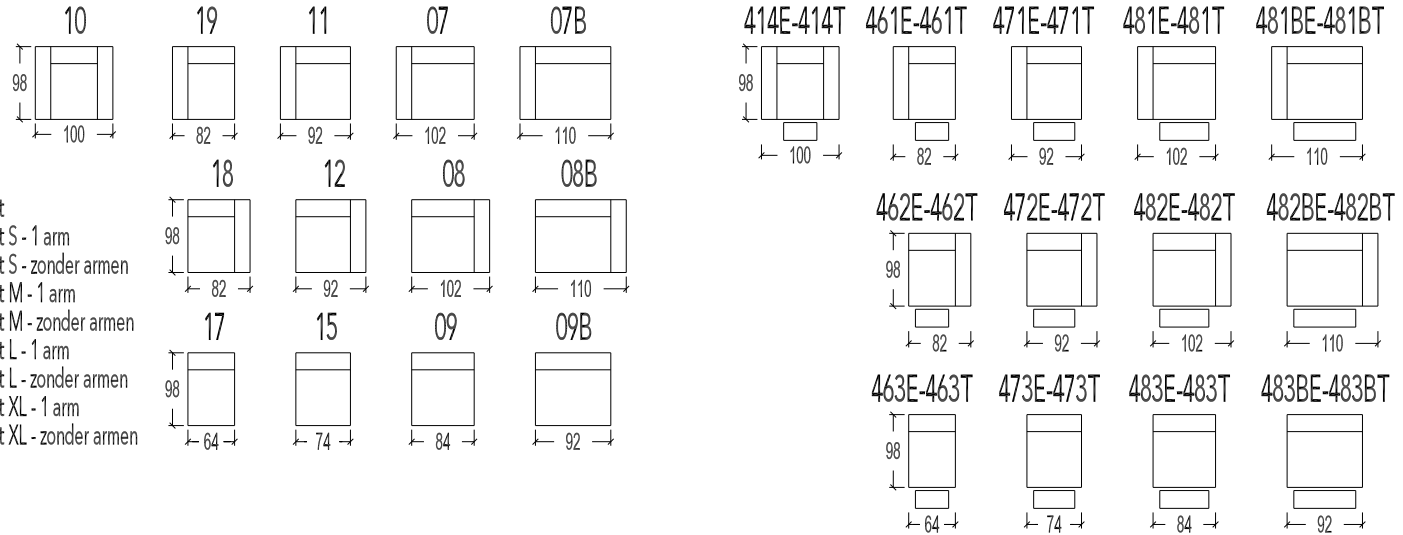

- 10 1 zit
- 19-18 1 zit S - 1 arm
- 17 1 zit S - zonder armen
- 11-12 1 zit M - 1 arm
- 15 1 zit M - zonder armen
- 07-08 1 zit L - 1 arm
- 09 1 zit L - zonder armen
- 07B-08B 1 zit XL - 1 arm
- 09B 1 zit XL - zonder armen

- 20 2 zit
- 45 2,5 zit
- 30 3 zit - 2 zitkussens
- 30B 3 zit Breed - 2 zitkussens

40 Hoekelement recht

51 Aanbouwelement links

52 Aanbouwelement rechts

57 Longchair vast - arm links

58 Longchair vast - arm rechts