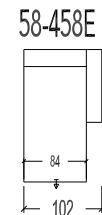

- 10 1 zit
- 19-18 1 zit S - 1 arm
- 17 1 zit S - zonder armen
- 11-12 1 zit M - 1 arm
- 15 1 zit M - zonder armen
- 07-08 1 zit L - 1 arm
- 09 1 zit L - zonder armen
- 07B-08B 1 zit XL - 1 arm
- 09B 1 zit XL - zonder armen

- 20 2 zit
- 45 2,5 zit
- 30 3 zit - 2 zitkussens
- 30B 3 zit Breed - 2 zitkussens

40 Hoekelement recht

51 Aanbouwelement links

52 Aanbouwelement rechts

57 Longchair vast - arm links

58 Longchair vast - arm rechts

- 457E Longchair - arm links - elektrisch uitschuifbare zit - elektrische rug, elektrische hoofdsteun
- 458E Longchair - arm rechts - elektrisch uitschuifbare zit - elektrische rug, elektrische hoofdsteun