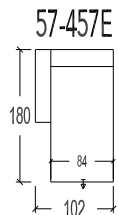

- 10 1 zit
- 19-18 1 zit S - 1 arm
- 17 1 zit S - zonder armen
- 11-12 1 zit M - 1 arm
- 15 1 zit M - zonder armen
- 07-08 1 zit L - 1 arm
- 09 1 zit L - zonder armen
- 07B-08B 1 zit XL - 1 arm
- 09B 1 zit XL - zonder armen

- 20 2 zit
- 45 2,5 zit
- 30 3 zit - 2 zitkussens
- 30B 3 zit Breed - 2 zitkussens

40 Hoekelement recht

51 Aanbouwelement links

52 Aanbouwelement rechts

57 Longchair vast - arm links

58 Longchair vast - arm rechts

- 457E Longchair - arm links - elektrisch uitschuifbare zit - elektrische rug, elektrische hoofdsteun
- 458E Longchair - arm rechts - elektrisch uitschuifbare zit - elektrische rug, elektrische hoofdsteun