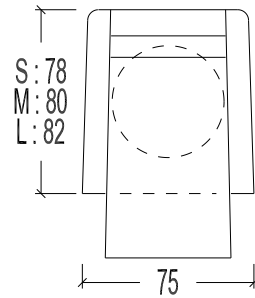

S - M - L  
 03-06-05 - 403-406-405  
 603-606-605 - 903-906-905

	SMALL	MEDIUM	LARGE
Breedte :	75	75	75
Hoogte :	111	118	126
Diepte :	78	80	82
Zithoogte :	46	48	51
Zitdiepte :	48	50	52
Armhoogte :	64	66	69