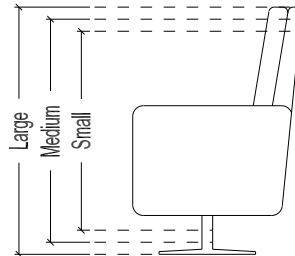

S - M - L  
 03-06-05 - 403-406-405  
 603-606-605 - 903-906-905

	SMALL	MEDIUM	LARGE
Breedte :	75	75	75
Hoogte :	111	118	126
Diepte :	78	80	82
Zithoogte :	46	48	51
Zitdiepte :	48	50	52
Armhoogte :	64	66	69

STANDAARD met manueel verstelbare hoofdsteun  
 OPTIE met elektrisch verstelbare hoofdsteun

Standaard = Manueel verstelbare hoofdsteun

03S	Relax SMALL	met 2 motoren + man. hoofdsteun + draaivoet + meegaande arm	
03M	Relax MEDIUM		
03L	Relax LARGE		
05S	Relax SMALL	opstaphulp met 2 motoren + man. hoofdsteun + draaivoet + meegaande arm	
05M	Relax MEDIUM		
05L	Relax LARGE		
06S	Relax SMALL	met 3 motoren + man. hoofdsteun + Extra kantelfunctie + draaivoet + meegaande arm	
06M	Relax MEDIUM		
06L	Relax LARGE		
Gestoffeerde draaivoet	603S	Relax SMALL	met 2 motoren + man. hoofdsteun + gestoff. draaivoet + meegaande arm
	603M	Relax MEDIUM	
	603L	Relax LARGE	
Gestoffeerde draaivoet	605S	Relax SMALL	opstaphulp met 2 motoren + man. hoofdsteun + gestoff. draaivoet + meegaande arm
	605M	Relax MEDIUM	
	605L	Relax LARGE	
Gestoffeerde draaivoet	606S	Relax SMALL	met 3 motoren + man. hoofdsteun + Extra kantelfunctie + gestoff. draaivoet + meegaande arm
	606M	Relax MEDIUM	
	606L	Relax LARGE	