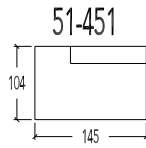

- 19-18 1 zit Small - 1 arm
- 17 1 zit Small - zonder armen
- 11-12 1 zit Medium - 1 arm
- 15 1 zit Medium - zonder armen
- 07-08 1 zit Large - 1 arm
- 09 1 zit Large - zonder armen
- 07B-08B 1 zit X-Large - 1 arm
- 09B 1 zit X-Large - zonder armen
- 07XB-08XB 1 zit X-Large Breed - 1 arm
- 09XB 1 zit X-Large Breed - zonder armen
- 410 1 zit
- 419-418 1 zit Small - 1 arm
- 417 1 zit Small - zonder armen
- 411-412 1 zit Medium - 1 arm
- 415 1 zit Medium - zonder armen
- 407-408 1 zit Large - 1 arm
- 409 1 zit Large - zonder armen
- 407B-408B 1 zit X-Large - 1 arm
- 409B 1 zit X-Large - zonder armen
- 407XB-408XB 1 zit X-Large Breed - 1 arm
- 409XB 1 zit X-Large Breed - zonder armen

2 motoren met Herzwege - Manuele hoofdsteun

2 motoren met Herzwege - Elektrische hoofdsteun

*Relaxen zijn standaard uitgerust met een Herzwege functie*

70 Tafel met lade - hoogte 40cm

43 Hokelement schuin - Manuele hoofdsteun L+R  
443 Hokelement schuin - Elektrische hoofdsteun L+R

40 Hokelement - Manuele hoofdsteun L+R  
440 Hokelement - Elektrische hoofdsteun L+R

51 Aanbouwelement links - Manuele hoofdsteun  
52 Aanbouwelement rechts - Manuele hoofdsteun

451 Aanbouwelement links - Elektrische hoofdsteun  
452 Aanbouwelement rechts - Elektrische hoofdsteun