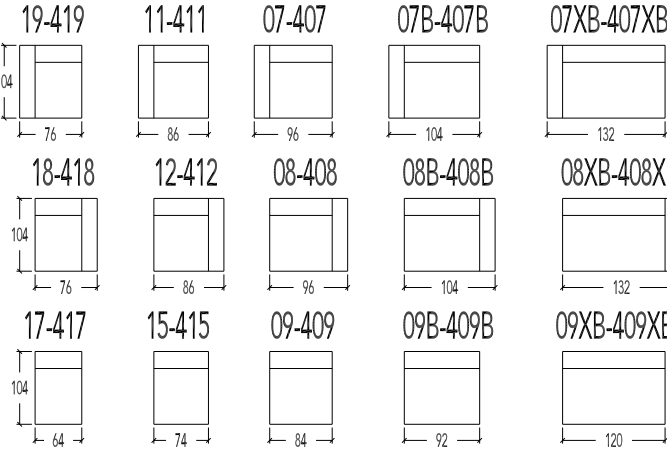

- 10 1 zit - Manuele hoofdsteun
- 20 2 zit - Manuele hoofdsteun L+R
- 45 2,5 zit - Manuele hoofdsteun L+R
- 30 3 zit - 2 zitkussens - Manuele hoofdsteun L+R
- 30B 3 zit Breed - 2 zitkussens - Manuele hoofdsteun L+R
- 410 1 zit - Elektrische hoofdsteun
- 420 2 zit - Elektrische hoofdsteun L+R
- 445 2,5 zit - Elektrische hoofdsteun L+R
- 430 3 zit - 2 zitkussens - Elektrische hoofdsteun L+R
- 430B 3 zit Breed - 2 zitkussens - Elektrische hoofdsteun L+R

- 19-18 1 zit Small - 1 arm
- 17 1 zit Small - zonder armen
- 11-12 1 zit Medium - 1 arm
- 15 1 zit Medium - zonder armen
- 07-08 1 zit Large - 1 arm
- 09 1 zit Large - zonder armen
- 07B-08B 1 zit X-Large - 1 arm
- 09B 1 zit X-Large - zonder armen
- 07XB-08XB 1 zit X-Large Breed - 1 arm
- 09XB 1 zit X-Large Breed - zonder armen
- 410 1 zit
- 419-418 1 zit Small - 1 arm
- 417 1 zit Small - zonder armen
- 411-412 1 zit Medium - 1 arm
- 415 1 zit Medium - zonder armen
- 407-408 1 zit Large - 1 arm
- 409 1 zit Large - zonder armen
- 407B-408B 1 zit X-Large - 1 arm
- 409B 1 zit X-Large - zonder armen
- 407XB-408XB 1 zit X-Large Breed - 1 arm
- 409XB 1 zit X-Large Breed - zonder armen