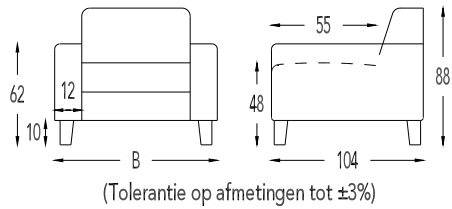

451 Aanbouwelement links - Elektrische hoofdsteun
452 Aanbouwelement rechts - Elektrische hoofdsteun

57E Longchair elektrische uitschuifbare zit - Arm Links - Manuele hoofdsteun
58E Longchair elektrische uitschuifbare zit - Arm Rechts - Manuele hoofdsteun

457 Longchair vast - Arm Links - Elektrische hoofdsteun
458 Longchair vast - Arm Rechts - Elektrische hoofdsteun

457E Longchair elektrische uitschuifbare zit - Arm Links - Elektrische hoofdsteun
458E Longchair elektrische uitschuifbare zit - Arm Rechts - Elektrische hoofdsteun