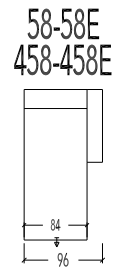

2 motoren met Herzwege - Manuele hoofdsteun

2 motoren met Herzwege - Elektrische hoofdsteun

*Relaxen zijn standaard uitgerust met een Herzwege functie*

70 Tafel met lade - hoogte 40cm

43 Hokelement schuin - Manuele hoofdsteun L+R  
443 Hokelement schuin - Elektrische hoofdsteun L+R

40 Hokelement - Manuele hoofdsteun L+R  
440 Hokelement - Elektrische hoofdsteun L+R

51 Aanbouwelement links - Manuele hoofdsteun  
52 Aanbouwelement rechts - Manuele hoofdsteun

451 Aanbouwelement links - Elektrische hoofdsteun  
452 Aanbouwelement rechts - Elektrische hoofdsteun

53 Aanbouw eindelement rond Links  
54 Aanbouw eindelement rond Rechts

57 Longchair vast - Arm Links - Manuele hoofdsteun  
58 Longchair vast - Arm Rechts - Manuele hoofdsteun

57E Longchair elektrische uitschuifbare zit - Arm Links - Manuele hoofdsteun  
58E Longchair elektrische uitschuifbare zit - Arm Rechts - Manuele hoofdsteun

457 Longchair vast - Arm Links - Elektrische hoofdsteun  
458 Longchair vast - Arm Rechts - Elektrische hoofdsteun

457E Longchair elektrische uitschuifbare zit - Arm Links - Elektrische hoofdsteun  
458E Longchair elektrische uitschuifbare zit - Arm Rechts - Elektrische hoofdsteun