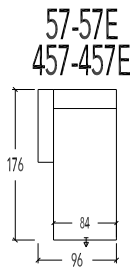

2 motoren met Herzwege - Manuele hoofdsteun

2 motoren met Herzwege - Elektrische hoofdsteun

*Relaxen zijn standaard uitgerust met een Herzwege functie*

70 Tafel met lade - hoogte 40cm

43 Hokelement schuin - Manuele hoofdsteun L+R  
443 Hokelement schuin - Elektrische hoofdsteun L+R

40 Hokelement - Manuele hoofdsteun L+R  
440 Hokelement - Elektrische hoofdsteun L+R

51 Aanbouwelement links - Manuele hoofdsteun  
52 Aanbouwelement rechts - Manuele hoofdsteun

451 Aanbouwelement links - Elektrische hoofdsteun  
452 Aanbouwelement rechts - Elektrische hoofdsteun

53 Aanbouw eindelement rond Links  
54 Aanbouw eindelement rond Rechts

57 Longchair vast - Arm Links - Manuele hoofdsteun  
58 Longchair vast - Arm Rechts - Manuele hoofdsteun

57E Longchair elektrische uitschuifbare zit - Arm Links - Manuele hoofdsteun  
58E Longchair elektrische uitschuifbare zit - Arm Rechts - Manuele hoofdsteun