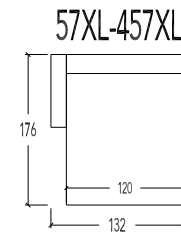

40 Hokelement - Manuele hoofdsteun L+R  
440 Hokelement - Elektrische hoofdsteun L+R

51 Aanbouwelement links - Manuele hoofdsteun  
52 Aanbouwelement rechts - Manuele hoofdsteun

451 Aanbouwelement links - Elektrische hoofdsteun  
452 Aanbouwelement rechts - Elektrische hoofdsteun

53 Aanbouw eindelement rond Links  
54 Aanbouw eindelement rond Rechts

57 Longchair vast - Arm Links - Manuele hoofdsteun  
58 Longchair vast - Arm Rechts - Manuele hoofdsteun

57E Longchair elektrische uitschuifbare zit - Arm Links - Manuele hoofdsteun  
58E Longchair elektrische uitschuifbare zit - Arm Rechts - Manuele hoofdsteun

457 Longchair vast - Arm Links - Elektrische hoofdsteun  
458 Longchair vast - Arm Rechts - Elektrische hoofdsteun

457E Longchair elektrische uitschuifbare zit - Arm Links - Elektrische hoofdsteun  
458E Longchair elektrische uitschuifbare zit - Arm Rechts - Elektrische hoofdsteun