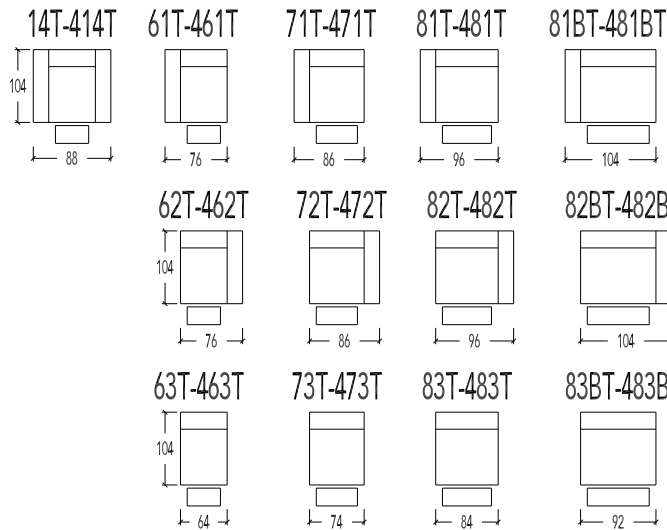

- 14T Relax Small
- 61T-62T Relax Small - 1 arm
- 63T Relax Small - zonder armen
- 71T-72T Relax Medium - 1 arm
- 73T Relax Medium - zonder armen
- 81T-82T Relax Large - 1 arm
- 83T Relax Large - zonder armen
- 81BT-82BT Relax X-Large - 1 arm
- 83BT Relax X-Large - zonder armen
- 414T Relax Small
- 461T-462T Relax Small - 1 arm
- 463T Relax Small - zonder armen
- 471T-472T Relax Medium - 1 arm
- 473T Relax Medium - zonder armen
- 481T-482T Relax Large - 1 arm
- 483T Relax Large - zonder armen
- 481BT-482BT Relax X-Large - 1 arm
- 483BT Relax X-Large - zonder armen

2 motoren met Herzwege - Manuele hoofdsteun

2 motoren met Herzwege - Elektrische hoofdsteun

Relaxen zijn standaard uitgerust met een Herzwege functie