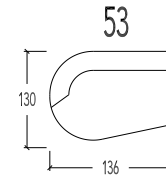

53 Aanbouw eindelement rond Links
54 Aanbouw eindelement rond Rechts