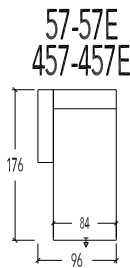

40 Hokelement - Manuele hoofdsteun L+R
440 Hokelement - Elektrische hoofdsteun L+R

(Tolerantie op afmetingen tot ±3%)

51 Aanbouwelement links - Manuele hoofdsteun
52 Aanbouwelement rechts - Manuele hoofdsteun

451 Aanbouwelement links - Elektrische hoofdsteun
452 Aanbouwelement rechts - Elektrische hoofdsteun

53 Aanbouw eindelement rond Links
54 Aanbouw eindelement rond Rechts

57 Longchair vast - Arm Links - Manuele hoofdsteun
58 Longchair vast - Arm Rechts - Manuele hoofdsteun