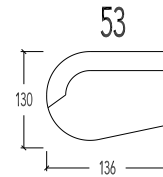

53 Aanbouw eindelement rond Links
54 Aanbouw eindelement rond Rechts