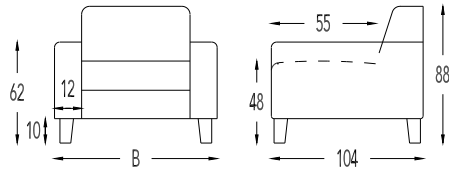

(Tolerantie op afmetingen tot ±3%)

451 Aanbouwelement links - Elektrische hoofdsteun
452 Aanbouwelement rechts - Elektrische hoofdsteun