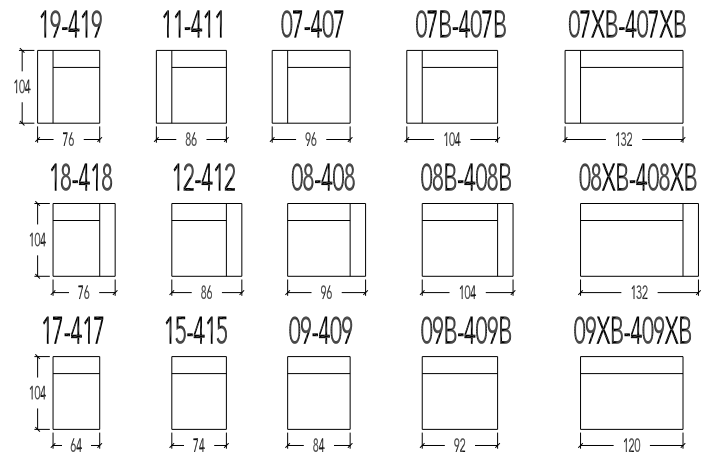

- 10 1 zit - Manuele hoofdsteun
- 20 2 zit - Manuele hoofdsteun L+R
- 45 2,5 zit - Manuele hoofdsteun L+R
- 30 3 zit - 2 zitkussens - Manuele hoofdsteun L+R
- 30B 3 zit Breed - 2 zitkussens - Manuele hoofdsteun L+R

- 19-18 1 zit Small - 1 arm
- 17 1 zit Small - zonder armen
- 11-12 1 zit Medium - 1 arm
- 15 1 zit Medium - zonder armen
- 07-08 1 zit Large - 1 arm
- 09 1 zit Large - zonder armen
- 07B-08B 1 zit X-Large - 1 arm
- 09B 1 zit X-Large - zonder armen
- 07XB-08XB 1 zit X-Large Breed - 1 arm
- 09XB 1 zit X-Large Breed - zonder armen

- 410 1 zit
- 419-418 1 zit Small - 1 arm
- 417 1 zit Small - zonder armen
- 411-412 1 zit Medium - 1 arm
- 415 1 zit Medium - zonder armen
- 407-408 1 zit Large - 1 arm
- 409 1 zit Large - zonder armen
- 407B-408B 1 zit X-Large - 1 arm
- 409B 1 zit X-Large - zonder armen
- 407XB-408XB 1 zit X-Large Breed - 1 arm
- 409XB 1 zit X-Large Breed - zonder armen