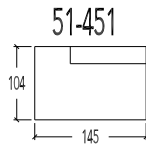

- 410 1 zit
- 419-418 1 zit Small - 1 arm
- 417 1 zit Small - zonder armen
- 411-412 1 zit Medium - 1 arm
- 415 1 zit Medium - zonder armen
- 407-408 1 zit Large - 1 arm
- 409 1 zit Large - zonder armen
- 407B-408B 1 zit X-Large - 1 arm
- 409B 1 zit X-Large - zonder armen
- 407XB-408XB 1 zit X-Large Breed - 1 arm
- 409XB 1 zit X-Large Breed - zonder armen

- 414T Relax Small
- 461T-462T Relax Small - 1 arm
- 463T Relax Small - zonder armen
- 471T-472T Relax Medium - 1 arm
- 473T Relax Medium - zonder armen
- 481T-482T Relax Large - 1 arm
- 483T Relax Large - zonder armen
- 481BT-482BT Relax X-Large - 1 arm
- 483BT Relax X-Large - zonder armen

40 Hokelement - Manuele hoofdsteun L+R
440 Hokelement - Elektrische hoofdsteun L+R

(Tolerantie op afmetingen tot ±3%)

51 Aanbouwelement links - Manuele hoofdsteun
52 Aanbouwelement rechts - Manuele hoofdsteun