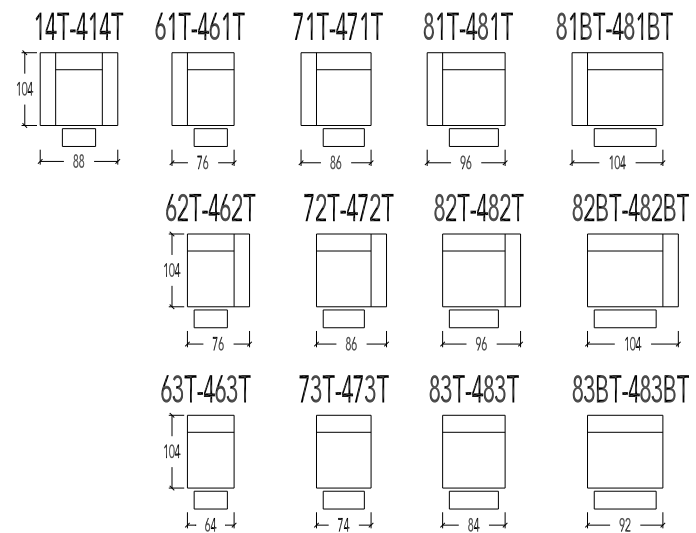

- 14T Relax Small
- 61T-62T Relax Small - 1 arm
- 63T Relax Small - zonder armen
- 71T-72T Relax Medium - 1 arm
- 73T Relax Medium - zonder armen
- 81T-82T Relax Large - 1 arm
- 83T Relax Large - zonder armen
- 81BT-82BT Relax X-Large - 1 arm
- 83BT Relax X-Large - zonder armen

- 414T Relax Small
- 461T-462T Relax Small - 1 arm
- 463T Relax Small - zonder armen
- 471T-472T Relax Medium - 1 arm
- 473T Relax Medium - zonder armen
- 481T-482T Relax Large - 1 arm
- 483T Relax Large - zonder armen
- 481BT-482BT Relax X-Large - 1 arm
- 483BT Relax X-Large - zonder armen

2 motoren met Herzwege - Manuele hoofdsteun

2 motoren met Herzwege - Elektrische hoofdsteun

Relaxen zijn standaard uitgerust met een Herzwege functie