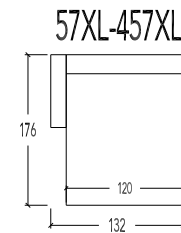

57XL Longchair XL vast - Arm Links - Manuele hoofdsteun
58XL Longchair XL vast - Arm Rechts - Manuele hoofdsteun