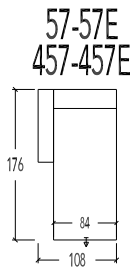

*Relaxen zijn standaard uitgerust met een Herzwege functie*

70 Tafel met lade - hoogte 40cm

43 Hokelement schuin - Manuele hoofdsteun L+R  
443 Hokelement schuin - Elektrische hoofdsteun L+R

40 Hokelement - Manuele hoofdsteun L+R  
440 Hokelement - Elektrische hoofdsteun L+R

51 Aanbouwelement links - Manuele hoofdsteun  
52 Aanbouwelement rechts - Manuele hoofdsteun

451 Aanbouwelement links - Elektrische hoofdsteun  
452 Aanbouwelement rechts - Elektrische hoofdsteun

53 Aanbouw eindelement rond Links  
54 Aanbouw eindelement rond Rechts