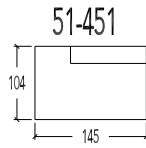

- 414T Relax Small
  - 461T-462T Relax Small - 1 arm
  - 463T Relax Small - zonder armen
  - 471T-472T Relax Medium - 1 arm
  - 473T Relax Medium - zonder armen
  - 481T-482T Relax Large - 1 arm
  - 483T Relax Large - zonder armen
  - 481BT-482BT Relax X-Large - 1 arm
  - 483BT Relax X-Large - zonder armen
- 2 motoren met Herzwege - Elektrische hoofdsteun

*Relaxen zijn standaard uitgerust met een Herzwege functie*

70 Tafel met lade - hoogte 40cm

43 Hokelement schuin - Manuele hoofdsteun L+R  
443 Hokelement schuin - Elektrische hoofdsteun L+R

40 Hokelement - Manuele hoofdsteun L+R  
440 Hokelement - Elektrische hoofdsteun L+R

51 Aanbouwelement links - Manuele hoofdsteun  
52 Aanbouwelement rechts - Manuele hoofdsteun

451 Aanbouwelement links - Elektrische hoofdsteun  
452 Aanbouwelement rechts - Elektrische hoofdsteun

53 Aanbouw eindelement rond Links  
54 Aanbouw eindelement rond Rechts