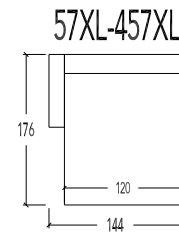

57XL Longchair XL vast - Arm Links - Manuele hoofdsteun
58XL Longchair XL vast - Arm Rechts - Manuele hoofdsteun