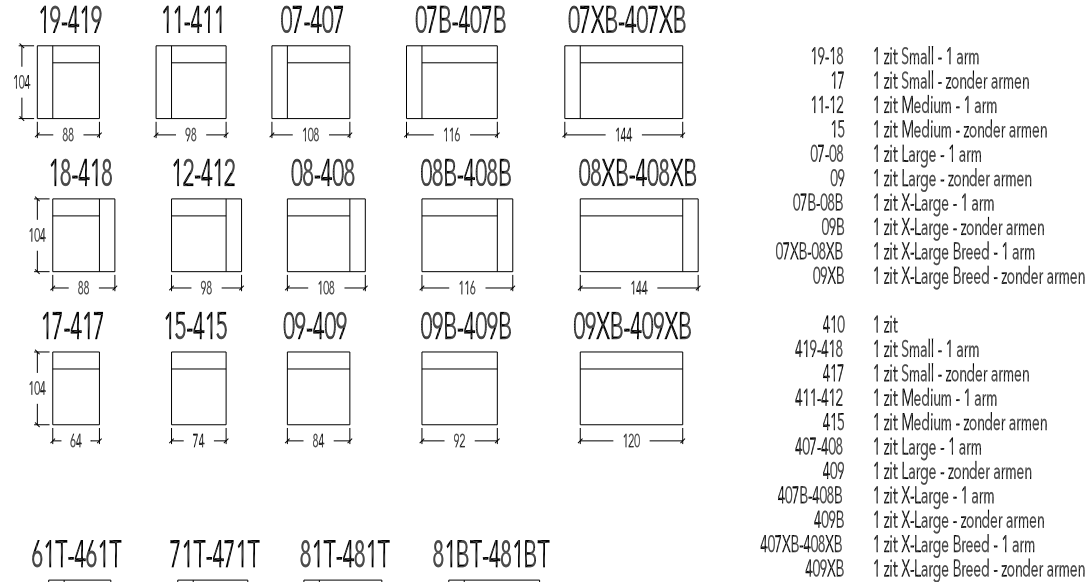

- 10 1 zit - Manuele hoofdsteun
- 20 2 zit - Manuele hoofdsteun L+R
- 45 2,5 zit - Manuele hoofdsteun L+R
- 30 3 zit - 2 zitkussens - Manuele hoofdsteun L+R
- 30B 3 zit Breed - 2 zitkussens - Manuele hoofdsteun L+R
  
- 410 1 zit - Elektrische hoofdsteun
- 420 2 zit - Elektrische hoofdsteun L+R
- 445 2,5 zit - Elektrische hoofdsteun L+R
- 430 3 zit - 2 zitkussens - Elektrische hoofdsteun L+R
- 430B 3 zit Breed - 2 zitkussens - Elektrische hoofdsteun L+R