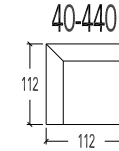

- 414T Relax Small
  - 461T-462T Relax Small - 1 arm
  - 463T Relax Small - zonder armen
  - 471T-472T Relax Medium - 1 arm
  - 473T Relax Medium - zonder armen
  - 481T-482T Relax Large - 1 arm
  - 483T Relax Large - zonder armen
  - 481BT-482BT Relax X-Large - 1 arm
  - 483BT Relax X-Large - zonder armen
- 2 motoren met Herzwege - Elektrische hoofdsteun

*Relaxen zijn standaard uitgerust met een Herzwege functie*

70 Tafel met lade - hoogte 40cm

43 Hokelement schuin - Manuele hoofdsteun L+R  
443 Hokelement schuin - Elektrische hoofdsteun L+R

40 Hokelement - Manuele hoofdsteun L+R  
440 Hokelement - Elektrische hoofdsteun L+R