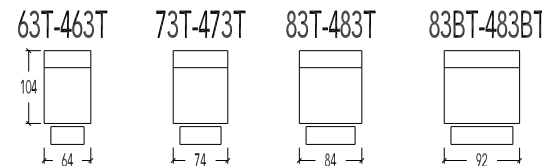

Relaxen zijn standaard uitgerust met een Herzwege functie