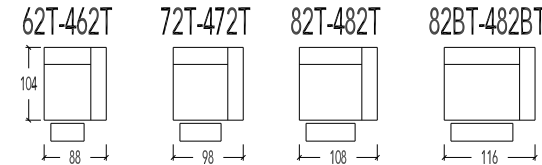

- 10 1 zit - Manuele hoofdsteun
- 20 2 zit - Manuele hoofdsteun L+R
- 45 2,5 zit - Manuele hoofdsteun L+R
- 30 3 zit - 2 zitkussens - Manuele hoofdsteun L+R
- 30B 3 zit Breed - 2 zitkussens - Manuele hoofdsteun L+R
  
- 410 1 zit - Elektrische hoofdsteun
- 420 2 zit - Elektrische hoofdsteun L+R
- 445 2,5 zit - Elektrische hoofdsteun L+R
- 430 3 zit - 2 zitkussens - Elektrische hoofdsteun L+R
- 430B 3 zit Breed - 2 zitkussens - Elektrische hoofdsteun L+R

- 14T Relax Small
  - 61T-62T Relax Small - 1 arm
  - 63T Relax Small - zonder armen
  - 71T-72T Relax Medium - 1 arm
  - 73T Relax Medium - zonder armen
  - 81T-82T Relax Large - 1 arm
  - 83T Relax Large - zonder armen
  - 81BT-82BT Relax X-Large - 1 arm
  - 83BT Relax X-Large - zonder armen
- 2 motoren met Herzwege - Manuele hoofdsteun

*Relaxen zijn standaard uitgerust met een Herzwege functie*

70 Tafel met lade - hoogte 40cm

43 Hokelement schuin - Manuele hoofdsteun L+R  
443 Hokelement schuin - Elektrische hoofdsteun L+R

40 Hokelement - Manuele hoofdsteun L+R  
440 Hokelement - Elektrische hoofdsteun L+R