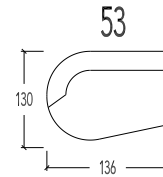

- 414T Relax Small
  - 461T-462T Relax Small - 1 arm
  - 463T Relax Small - zonder armen
  - 471T-472T Relax Medium - 1 arm
  - 473T Relax Medium - zonder armen
  - 481T-482T Relax Large - 1 arm
  - 483T Relax Large - zonder armen
  - 481BT-482BT Relax X-Large - 1 arm
  - 483BT Relax X-Large - zonder armen
- 2 motoren met Herzwege - Elektrische hoofdsteun

*Relaxen zijn standaard uitgerust met een Herzwege functie*

70 Tafel met lade - hoogte 40cm

43 Hokelement schuin - Manuele hoofdsteun L+R  
443 Hokelement schuin - Elektrische hoofdsteun L+R

40 Hokelement - Manuele hoofdsteun L+R  
440 Hokelement - Elektrische hoofdsteun L+R

51 Aanbouwelement links - Manuele hoofdsteun  
52 Aanbouwelement rechts - Manuele hoofdsteun

451 Aanbouwelement links - Elektrische hoofdsteun  
452 Aanbouwelement rechts - Elektrische hoofdsteun

53 Aanbouw eindelement rond Links  
54 Aanbouw eindelement rond Rechts