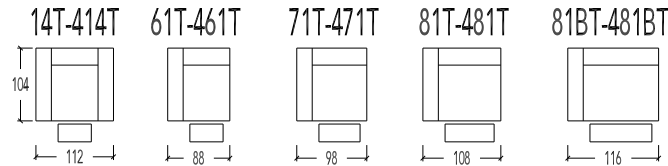

- 10 1 zit - Manuele hoofdsteun
- 20 2 zit - Manuele hoofdsteun L+R
- 45 2,5 zit - Manuele hoofdsteun L+R
- 30 3 zit - 2 zitkussens - Manuele hoofdsteun L+R
- 30B 3 zit Breed - 2 zitkussens - Manuele hoofdsteun L+R
  
- 410 1 zit - Elektrische hoofdsteun
- 420 2 zit - Elektrische hoofdsteun L+R
- 445 2,5 zit - Elektrische hoofdsteun L+R
- 430 3 zit - 2 zitkussens - Elektrische hoofdsteun L+R
- 430B 3 zit Breed - 2 zitkussens - Elektrische hoofdsteun L+R

- 14T Relax Small
  - 61T-62T Relax Small - 1 arm
  - 63T Relax Small - zonder armen
  - 71T-72T Relax Medium - 1 arm
  - 73T Relax Medium - zonder armen
  - 81T-82T Relax Large - 1 arm
  - 83T Relax Large - zonder armen
  - 81BT-82BT Relax X-Large - 1 arm
  - 83BT Relax X-Large - zonder armen
- 2 motoren met Herzwege - Manuele hoofdsteun

*Relaxen zijn standaard uitgerust met een Herzwege functie*

70 Tafel met lade - hoogte 40cm

43 Hokelement schuin - Manuele hoofdsteun L+R  
443 Hokelement schuin - Elektrische hoofdsteun L+R

40 Hokelement - Manuele hoofdsteun L+R  
440 Hokelement - Elektrische hoofdsteun L+R