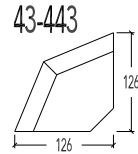

43 Hokelement schuin - Manuele hoofdsteun L+R
443 Hokelement schuin - Elektrische hoofdsteun L+R