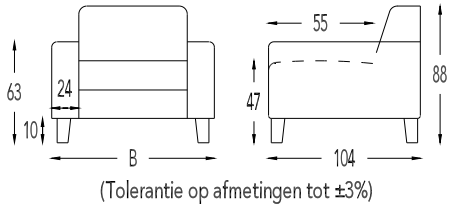

*Relaxen zijn standaard uitgerust met een Herzwege functie*

70 Tafel met lade - hoogte 40cm

43 Hokelement schuin - Manuele hoofdsteun L+R  
443 Hokelement schuin - Elektrische hoofdsteun L+R

40 Hokelement - Manuele hoofdsteun L+R  
440 Hokelement - Elektrische hoofdsteun L+R