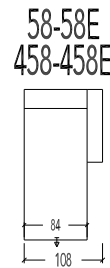

*Relaxen zijn standaard uitgerust met een Herzwege functie*

70 Tafel met lade - hoogte 40cm

43 Hokelement schuin - Manuele hoofdsteun L+R  
443 Hokelement schuin - Elektrische hoofdsteun L+R

40 Hokelement - Manuele hoofdsteun L+R  
440 Hokelement - Elektrische hoofdsteun L+R

51 Aanbouwelement links - Manuele hoofdsteun  
52 Aanbouwelement rechts - Manuele hoofdsteun

451 Aanbouwelement links - Elektrische hoofdsteun  
452 Aanbouwelement rechts - Elektrische hoofdsteun

53 Aanbouw eindelement rond Links  
54 Aanbouw eindelement rond Rechts

57 Longchair vast - Arm Links - Manuele hoofdsteun  
58 Longchair vast - Arm Rechts - Manuele hoofdsteun

57E Longchair elektrische uitschuifbare zit - Arm Links - Manuele hoofdsteun  
58E Longchair elektrische uitschuifbare zit - Arm Rechts - Manuele hoofdsteun