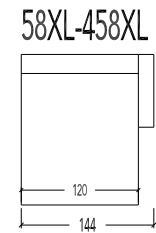

57XL Longchair XL vast - Arm Links - Manuele hoofdsteun
58XL Longchair XL vast - Arm Rechts - Manuele hoofdsteun

457XL Longchair XL vast - Arm Links - Elektrische hoofdsteun
458XL Longchair XL vast - Arm Rechts - Elektrische hoofdsteun