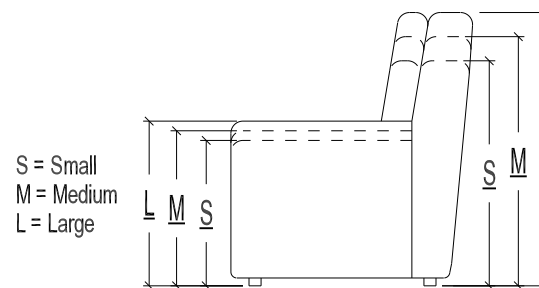

- 05S Relax SMALL met 2 motoren + opstaphulp - manuele hoofdsteun
 05M Relax MEDIUM met 2 motoren + opstaphulp - manuele hoofdsteun
 05L Relax LARGE met 2 motoren + opstaphulp - manuele hoofdsteun
- 405S Relax SMALL met 2 motoren + opstaphulp - elektrische hoofdsteun
 405M Relax MEDIUM met 2 motoren + opstaphulp - elektrische hoofdsteun
 405L Relax LARGE met 2 motoren + opstaphulp - elektrische hoofdsteun

	SMALL	MEDIUM	LARGE
Breedte :	70	70	75
Hoogte :	110	114	123
Diepte :	78	82	87
Zithoogte :	46	48	51
Zitdiepte :	49	53	58
Armhoogte:	64	66	69

REGAS-A5-R4-Z1

Vullingen

Zit -IVM-	IVH	ZIVH45-2 : 45 kg/m ³ hoge veerkracht koudschuim -HARD- (5) interieurvering met een draaddikte van 2.4mm (9) - Sangel (7) Niet van toepassing (2) - (3) - (10)
	IVHB	ZIVH45-2 : 45 kg/m ³ hoge veerkracht koudschuim -HARD- (5) interieurvering met een draaddikte van 2.4mm (9) - Sangel (7) Niet van toepassing (2) - (3) - (10)
	IVM	ZIVM45-2 : 45 kg/m ³ hoge veerkracht koudschuim -MEDIUM- (5) interieurvering met een draaddikte van 2.4mm (9) - Sangel (7) Niet van toepassing (2) - (3) - (10)
	IVMB	ZIVM45-2 : 45 kg/m ³ hoge veerkracht koudschuim -MEDIUM- (5) interieurvering met een draaddikte van 2.4mm (9) - Sangel (7) Niet van toepassing (2) - (3) - (10)
Rug		R25-1 : 25 kg/m ³ hoge veerkrachtige koudschuim (4) Dacron watten (1) - polyetherschuim (6) Sangel (7)
Arm		A46-1 : 46 kg/m ³ polyetherschuim (6)

Romp

Zichtbaar
Binnenwerk

HWZERO-1 :

HWB-1 : Hardhout gecombineerd met hoogwaardige persplaat
met een dichtheid van 630 kg/m³