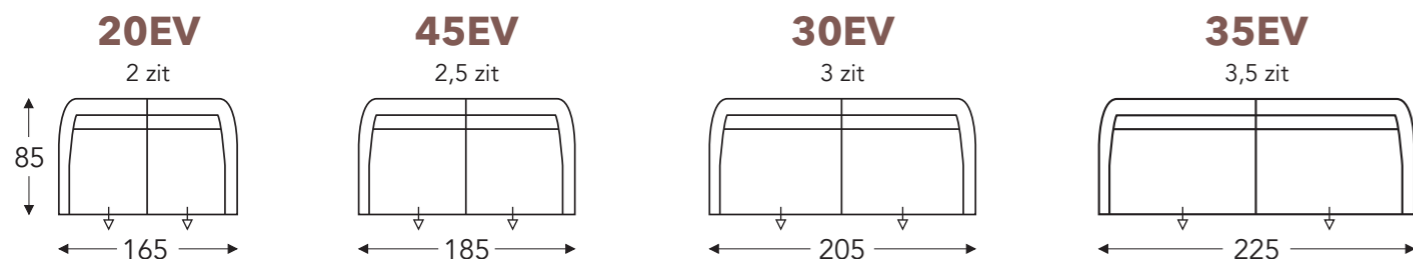

C. POOTHOOGTE 17cm

Beschikbare materialen:
metaal
hout
A. Armhoogte: 61 cm
F. Zithoogte: 45 cm
G. Rughoogte: 85 cm

C. POOTHOOGTE 19cm

Beschikbare materialen:
metaal
hout
A. Armhoogte: 63 cm
F. Zithoogte: 47 cm
G. Rughoogte: 87 cm