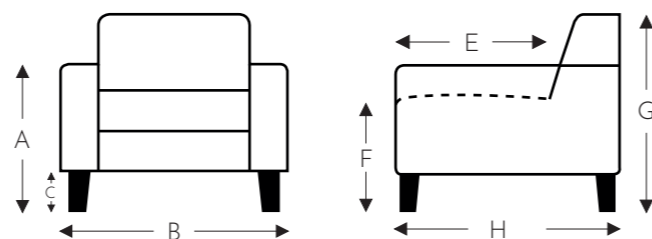

### ELEKTRISCH UITSCHUIFBARE ZIT L+R

Elektrisch uitschuifbare zit = 10 cm

#### C. POOTHOOGTE 17cm

Beschikbare materialen:  
**metaal**  
**hout**  
A. Armhoogte: 61 cm  
F. Zithoogte: 45 cm  
G. Rughoogte: 85 cm

#### C. POOTHOOGTE 19cm

Beschikbare materialen:  
**metaal**  
**hout**  
A. Armhoogte: 63 cm  
F. Zithoogte: 47 cm  
G. Rughoogte: 87 cm

B. Breedte: variabel aan elementen  
E. Zitdiepte: 50 + 10 cm  
H. Diepte: 85 cm