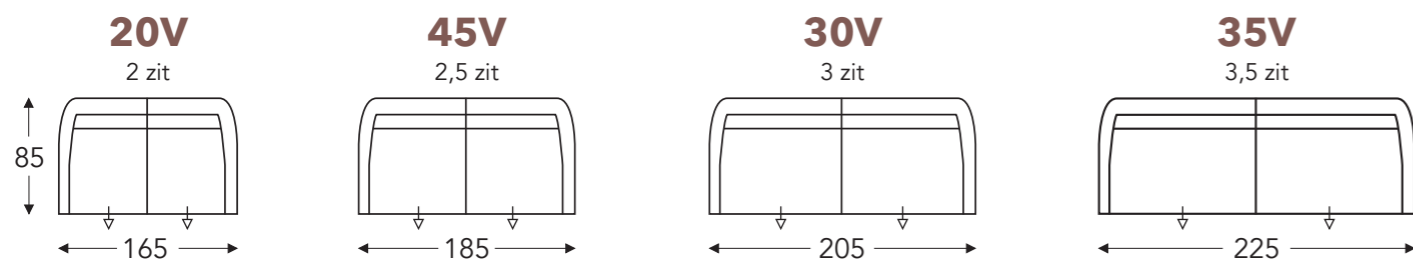

ELEKTRISCH UITSCHUIFBARE ZIT L+R

Elektrisch uitschuifbare zit = 10 cm