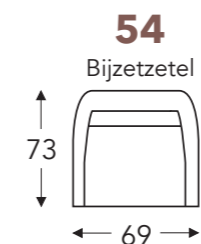

#### C. POOTHOOGTE 17cm

Beschikbare materialen:  
**metaal**  
**hout**  
A. Armhoogte: 61 cm  
F. Zithoogte: 45 cm  
G. Rughoogte: 85 cm

#### C. POOTHOOGTE 19cm

Beschikbare materialen:  
**metaal**  
**hout**  
A. Armhoogte: 63 cm  
F. Zithoogte: 47 cm  
G. Rughoogte: 87 cm

B. Breedte: variabel aan elementen  
E. Zitdiepte: 50 + 10 cm  
H. Diepte: 85 cm

(Tolerantie op afmetingen +/- 3%)

## VASTE ELEMENTEN

B. Breedte: 69 cm  
E. Zitdiepte: 47 cm  
H. Diepte: 73 cm