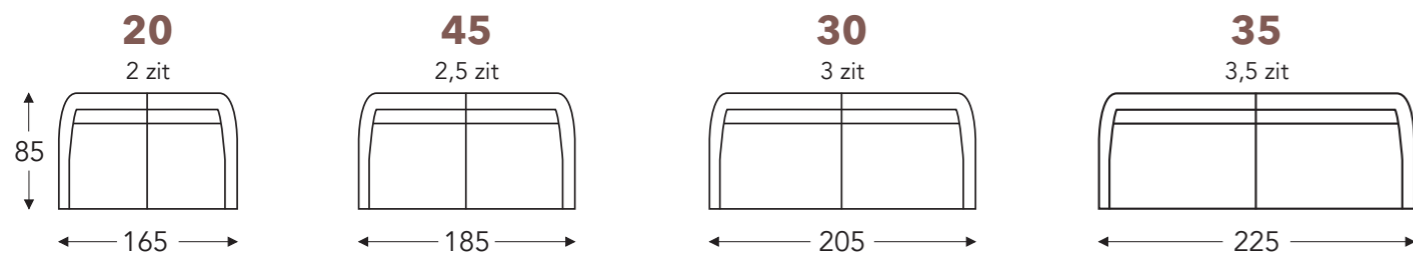

OVERZICHT ELEMENTEN

VASTE ELEMENTEN

SUNNY

Neo-Style

VASTE ZIT L+R

MANUEEL UITSCHUIFBARE ZIT L+R

Manueel uitschuifbare zit = 10 cm