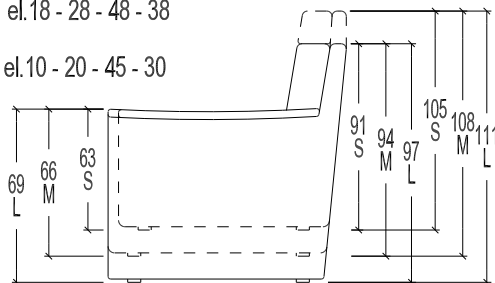

	Zithoogte	Zitdiepte
S = Small	45cm	47cm
M = Medium	48cm	50cm
L = Large	51cm	50cm

Hoge rug : el.18 - 28 - 48 - 38

Lage rug : el.10 - 20 - 45 - 30

STANDAARD Uitschuifbare zittingen (8cm) + INTERIEURVERING

- 10S Zetel SMALL
- 10M Zetel MEDIUM
- 10L Zetel LARGE
- 18S Zetel hoog SMALL
- 18M Zetel hoog MEDIUM
- 18L Zetel hoog LARGE
- 20S Tweezit SMALL
- 20M Tweezit MEDIUM
- 20L Tweezit LARGE
- 28S Tweezit hoog SMALL
- 28M Tweezit hoog MEDIUM
- 28L Tweezit hoog LARGE
- 30S Driezit SMALL
- 30M Driezit MEDIUM
- 30L Driezit LARGE
- 38S Driezit hoog SMALL
- 38M Driezit hoog MEDIUM
- 38L Driezit hoog LARGE
- 45S 2.5 Zit SMALL
- 45M 2.5 Zit MEDIUM
- 45L 2.5 Zit LARGE
- 48S 2.5 zit hoog SMALL
- 48M 2.5 zit hoog MEDIUM
- 48L 2.5 zit hoog LARGE

01S Relax SMALL met gasveer
01M Relax MEDIUM met gasveer
01L Relax LARGE met gasveer

03S Relax SMALL met 2 motoren
03M Relax MEDIUM met 2 motoren
03L Relax LARGE met 2 motoren

	SMALL	MEDIUM	LARGE
Breedte :	76	76	76
Hoogte :	103	109	115
Diepte :	85	85	85
Zithoogte :	47	49	51
Zitdiepte :	51	51	51