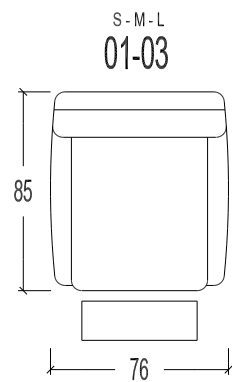

	Zithoogte	Zitdiepte
S = Small	45cm	47cm
M = Medium	48cm	50cm
L = Large	51cm	50cm

Hoge rug : el.18 - 28 - 48 - 38

Lage rug : el.10 - 20 - 45 - 30

STANDAARD Uitschuifbare zittingen (8cm) + INTERIEURVERING

- 10S Zetel SMALL
- 10M Zetel MEDIUM
- 10L Zetel LARGE
- 18S Zetel hoog SMALL
- 18M Zetel hoog MEDIUM
- 18L Zetel hoog LARGE
- 20S Tweezit SMALL
- 20M Tweezit MEDIUM
- 20L Tweezit LARGE
- 28S Tweezit hoog SMALL
- 28M Tweezit hoog MEDIUM
- 28L Tweezit hoog LARGE
- 30S Driezit SMALL
- 30M Driezit MEDIUM
- 30L Driezit LARGE
- 38S Driezit hoog SMALL
- 38M Driezit hoog MEDIUM
- 38L Driezit hoog LARGE
- 45S 2.5 Zit SMALL
- 45M 2.5 Zit MEDIUM
- 45L 2.5 Zit LARGE
- 48S 2.5 zit hoog SMALL
- 48M 2.5 zit hoog MEDIUM
- 48L 2.5 zit hoog LARGE

01S Relax SMALL met gasveer
01M Relax MEDIUM met gasveer
01L Relax LARGE met gasveer

03S Relax SMALL met 2 motoren
03M Relax MEDIUM met 2 motoren
03L Relax LARGE met 2 motoren

	SMALL	MEDIUM	LARGE
Breedte :	76	76	76
Hoogte :	103	109	115
Diepte :	85	85	85
Zithoogte :	47	49	51
Zitdiepte :	51	51	51