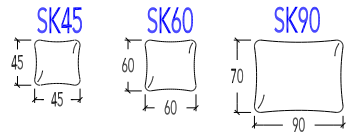

- 20 2 zit - Manuele hoofdsteun L+R
- 45 2,5 zit - Manuele hoofdsteun L+R
- 30 3 zit - 2 zitkussens - Manuele hoofdsteun L+R
- 30B 3 zit breed - 2 zitkussens - Manuele hoofdsteun L+R

(Tolerantie op afmetingen tot ±3%)

Sierkussens aanbevolen bij el.53-54

- SK45 Sierkussen : 45x45cm
- SK60 Sierkussen : 60x60cm
- SK90 Sierkussen : 90x70cm

- 10 1 zit - Manuele hoofdsteun
- 18-19 1 zit S - 1 arm - Manuele hoofdsteun
- 17 1 zit S - zonder armen - Manuele hoofdsteun
- 11-12 1 zit M - 1 arm - Manuele hoofdsteun
- 15 1 zit M - zonder armen - Manuele hoofdsteun
- 07-08 1 zit L - 1 arm - Manuele hoofdsteun
- 09 1 zit L - zonder armen - Manuele hoofdsteun
- 07B-08B 1 zit XL - 1 arm - Manuele hoofdsteun
- 09B 1 zit XL - zonder armen - Manuele hoofdsteun