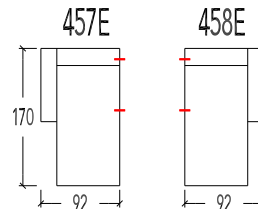

457E Longchair Elektrisch uitschuifbaar - Elektrische hoofdsteun - Arm Links
458E Longchair Elektrisch uitschuifbaar - Elektrische hoofdsteun - Arm Rechts