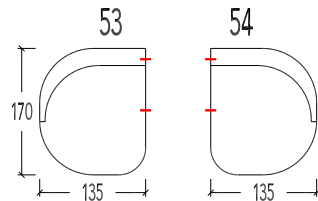

53 Aanbouwelement rond links
54 Aanbouwelement rond rechts