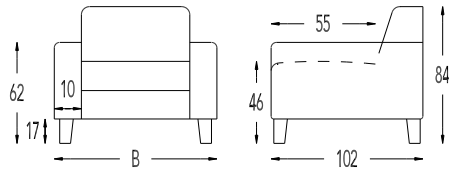

- 20 2 zit - Manuele hoofdsteun L+R
- 45 2,5 zit - Manuele hoofdsteun L+R
- 30 3 zit - 2 zitkussens - Manuele hoofdsteun L+R
- 30B 3 zit breed - 2 zitkussens - Manuele hoofdsteun L+R

(Tolerantie op afmetingen tot ±3%)

Sierkussens aanbevolen bij el.53-54

- SK45 Sierkussen : 45x45cm
- SK60 Sierkussen : 60x60cm
- SK90 Sierkussen : 90x70cm

- 10 1 zit - Manuele hoofdsteun
- 18-19 1 zit S - 1 arm - Manuele hoofdsteun
- 17 1 zit S - zonder armen - Manuele hoofdsteun
- 11-12 1 zit M - 1 arm - Manuele hoofdsteun
- 15 1 zit M - zonder armen - Manuele hoofdsteun
- 07-08 1 zit L - 1 arm - Manuele hoofdsteun
- 09 1 zit L - zonder armen - Manuele hoofdsteun
- 07B-08B 1 zit XL - 1 arm - Manuele hoofdsteun
- 09B 1 zit XL - zonder armen - Manuele hoofdsteun