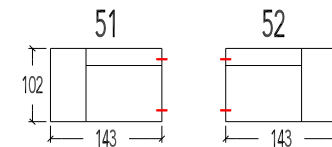

51 Aanbouwelement links - Manuele hoofdsteun
52 Aanbouwelement rechts - Manuele hoofdsteun