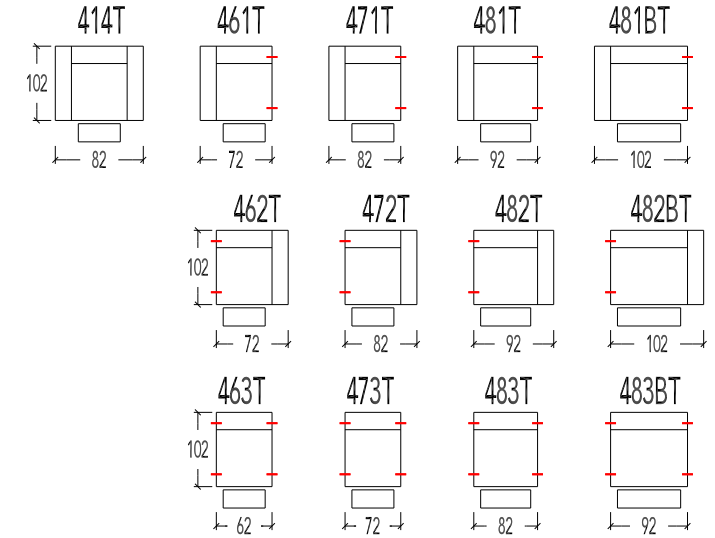

- 20 2 zit - Manuele hoofdsteun L+R
- 45 2,5 zit - Manuele hoofdsteun L+R
- 30 3 zit - 2 zitkussens - Manuele hoofdsteun L+R
- 30B 3 zit breed - 2 zitkussens - Manuele hoofdsteun L+R

(Tolerantie op afmetingen tot ±3%)

Sierkussens aanbevolen bij el.53-54

- SK45 Sierkussen : 45x45cm
- SK60 Sierkussen : 60x60cm
- SK90 Sierkussen : 90x70cm

- 10 1 zit - Manuele hoofdsteun
- 18-19 1 zit S - 1 arm - Manuele hoofdsteun
- 17 1 zit S - zonder armen - Manuele hoofdsteun
- 11-12 1 zit M - 1 arm - Manuele hoofdsteun
- 15 1 zit M - zonder armen - Manuele hoofdsteun
- 07-08 1 zit L - 1 arm - Manuele hoofdsteun
- 09 1 zit L - zonder armen - Manuele hoofdsteun
- 07B-08B 1 zit XL - 1 arm - Manuele hoofdsteun
- 09B 1 zit XL - zonder armen - Manuele hoofdsteun