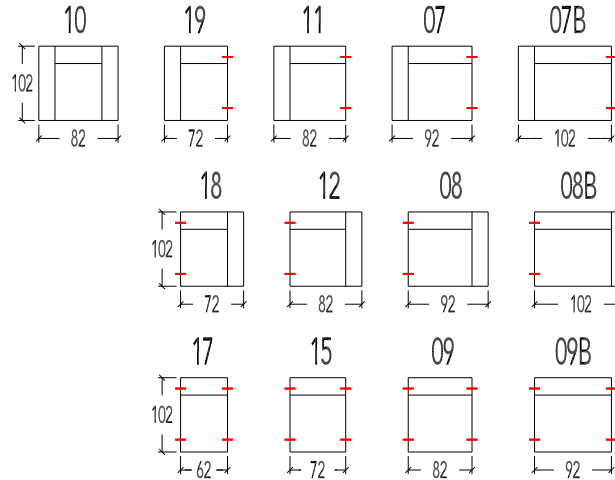

- 20 2 zit - Manuele hoofdsteun L+R
- 45 2,5 zit - Manuele hoofdsteun L+R
- 30 3 zit - 2 zitkussens - Manuele hoofdsteun L+R
- 30B 3 zit breed - 2 zitkussens - Manuele hoofdsteun L+R

(Tolerantie op afmetingen tot ±3%)

Sierkussens aanbevolen bij el.53-54

- SK45 Sierkussen : 45x45cm
- SK60 Sierkussen : 60x60cm
- SK90 Sierkussen : 90x70cm

- 10 1 zit - Manuele hoofdsteun
- 18-19 1 zit S - 1 arm - Manuele hoofdsteun
- 17 1 zit S - zonder armen - Manuele hoofdsteun
- 11-12 1 zit M - 1 arm - Manuele hoofdsteun
- 15 1 zit M - zonder armen - Manuele hoofdsteun
- 07-08 1 zit L - 1 arm - Manuele hoofdsteun
- 09 1 zit L - zonder armen - Manuele hoofdsteun
- 07B-08B 1 zit XL - 1 arm - Manuele hoofdsteun
- 09B 1 zit XL - zonder armen - Manuele hoofdsteun