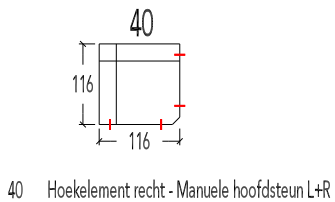

40 Hoeelement recht - Manuele hoofdsteun L+R