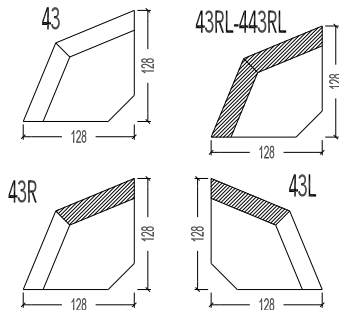

- 20 2 zit met manuele hoofdsteun links + rechts
- 21-22 2 zit, 1 arm, manuele hoofdsteun links + rechts
- 45 2,5 zit met manuele hoofdsteun links + rechts
- 41-42 2,5 zit, 1 arm, manuele hoofdsteun links + rechts
- 30 3 zit met manuele hoofdsteun links + midden + rechts
- 31-32 3 zit, 1 arm, manuele hoofdsteun links + midden + rechts
- 51 2 zit, zonder armen, manuele hoofdsteun links + rechts
- 52 2,5 zit, zonder armen, manuele hoofdsteun links + rechts

- 40 Hoeelement recht, vaste hoofdsteunen
- 40L Hoeelement recht, vaste hoofdsteun rechts, manuele hoofdsteun links
- 40R Hoeelement recht, vaste hoofdsteun links, manuele hoofdsteun rechts

- 43 Hoeelement schuin, vaste hoofdsteunen
- 43L Hoeelement schuin, vaste hoofdsteun rechts, manuele hoofdsteun links
- 43R Hoeelement schuin, vaste hoofdsteun links, manuele hoofdsteun rechts
- 43RL Hoeelement schuin, manuele hoofdsteun rechts + links
- 443RL Hoeelement schuin, elektrische hoofdsteun rechts + links