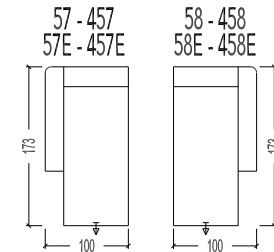

- 57 Longchair, arm links, manuele hoofdsteun
- 457 Longchair, arm links, elektrische hoofdsteun
- 57E Longchair, elektrische uitschuifbare zit, arm links, manuele hoofdsteun
- 457E Longchair, elektrische uitschuifbare zit, arm links, elektrische hoofdsteun
- 58 Longchair, arm rechts, manuele hoofdsteun
- 458 Longchair, arm rechts, elektrische hoofdsteun
- 58E Longchair, elektrische uitschuifbare zit, arm rechts, manuele hoofdsteun
- 458E Longchair, elektrische uitschuifbare zit, arm rechts, elektrische hoofdsteun