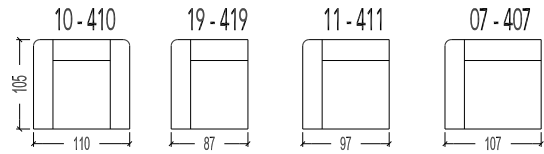

- 20 2 zit met manuele hoofdsteun links + rechts
- 21-22 2 zit, 1 arm, manuele hoofdsteun links + rechts
- 45 2,5 zit met manuele hoofdsteun links + rechts
- 41-42 2,5 zit, 1 arm, manuele hoofdsteun links + rechts
- 30 3 zit met manuele hoofdsteun links + midden + rechts
- 31-32 3 zit, 1 arm, manuele hoofdsteun links + midden + rechts
- 51 2 zit, zonder armen, manuele hoofdsteun links + rechts
- 52 2,5 zit, zonder armen, manuele hoofdsteun links + rechts

- 40 Hoeelement recht, vaste hoofdsteunen
- 40L Hoeelement recht, vaste hoofdsteun rechts, manuele hoofdsteun links
- 40R Hoeelement recht, vaste hoofdsteun links, manuele hoofdsteun rechts

- 43 Hoeelement schuin, vaste hoofdsteunen
- 43L Hoeelement schuin, vaste hoofdsteun rechts, manuele hoofdsteun links
- 43R Hoeelement schuin, vaste hoofdsteun links, manuele hoofdsteun rechts
- 43RL Hoeelement schuin, manuele hoofdsteun rechts + links
- 443RL Hoeelement schuin, elektrische hoofdsteun rechts + links

- 54 Dormeuse, rechts, 2 manuele hoofdsteunen
- 55 Dormeuse, links, 2 manuele hoofdsteunen

- 57 Longchair, arm links, manuele hoofdsteun
- 457 Longchair, arm links, elektrische hoofdsteun
- 57E Longchair, elektrische uitschuifbare zit, arm links, manuele hoofdsteun
- 457E Longchair, elektrische uitschuifbare zit, arm links, elektrische hoofdsteun
- 58 Longchair, arm rechts, manuele hoofdsteun
- 458 Longchair, arm rechts, elektrische hoofdsteun
- 58E Longchair, elektrische uitschuifbare zit, arm rechts, manuele hoofdsteun
- 458E Longchair, elektrische uitschuifbare zit, arm rechts, elektrische hoofdsteun