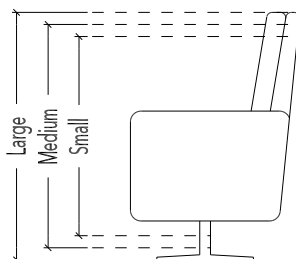

	SMALL	MEDIUM	LARGE
Breedte :	74	74	74
Hoogte :	108	115	123
Diepte :	76	78	80
Zithoogte :	46	48	50
Zitdiepte :	48	50	52
Armhoogte :	69	71	73

STANDAARD met manueel verstelbare hoofdsteun
OPTIE met elektrisch verstelbare hoofdsteun

Standaard = Manueel verstelbare hoofdsteun

03S	Relax SMALL	met 2 motoren + man. hoofdsteun + draaivoet + meegaande arm
03M	Relax MEDIUM	
03L	Relax LARGE	
05S	Relax SMALL	opstaphulp met 2 motoren + man. hoofdsteun + draaivoet + meegaande arm
05M	Relax MEDIUM	
05L	Relax LARGE	
06S	Relax SMALL	met 3 motoren + man. hoofdsteun + Extra kantelfunctie + draaivoet + meegaande arm
06M	Relax MEDIUM	
06L	Relax LARGE	