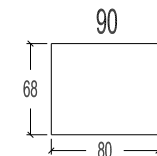

STANDAARD Uitschuifbare zitten (8cm) + INTERIEURVERING

Poothoogte :	18cm	20cm	22cm
Hoogte :	87	89	91
Diepte :	85	85	85
Zithoogte :	45	47	49
Zitdiepte :	52	52	52
Armhoogte :	66	68	70

- 10 Zetel
- 20 Tweezit
- 45 2.5 zit
- 30 Driezit - 2 zitkussens
- 35 Brede driezit - 2 zitkussens

VOETBANK 057 N

90 Voetbank

HOOFDSTEUN 051 N  
HxD : 25 x 15cm